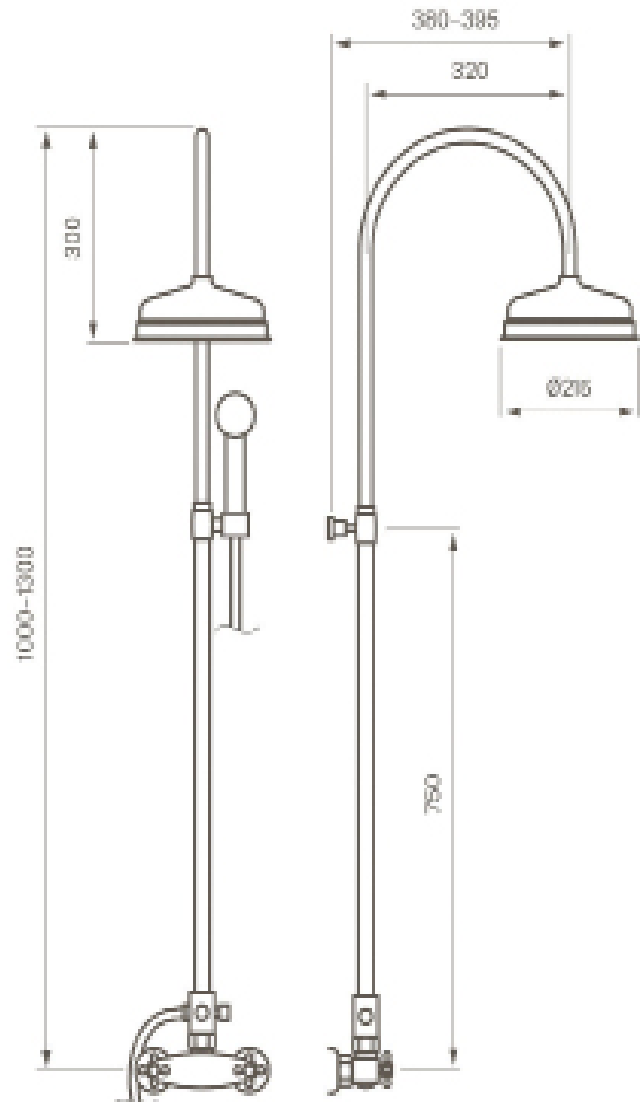

Drift og Vedlikehold

XCOL 000-150

Komplett takdusj Classic. 150 CC

Art. nr:

Krom 4230564

Messing 4230589

Antikkbronse 4230565

V/K innstats: ZVIT001/ZVIT002