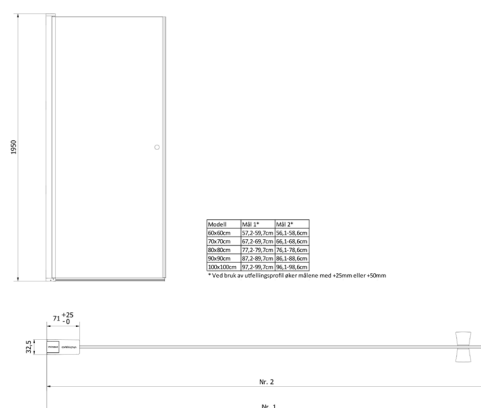

FDV- DOKUMENTASJON

NRF
6316591

Varenummer
VB-001373-01

Navn
VikingBad dusjdør rett Liam 70cm Sort

Produktbilde:

Strektegning:

KOMPONENTER & TILKOBLING

VikingBad dusjdører er beregnet for innendørs bruk.
Dusjdør med aluminiums profiler og herdet glass.

MONTERING

Monteres i samsvar med medfølgende manual.
Installasjonen utføres med hjelp av fagmann.

TEKNISK DATA

Størrelse cm	70x195
Glasstykkelse mm	6
Overflatebehandling glass	Ja
Laminert sikkerhetsglass	Nei
Type overflate beslag	Aluminium
Farge overflate profil	Sort matt (RAL9011)
Min. takhøyde montering cm	200
Nettovekt kg	22