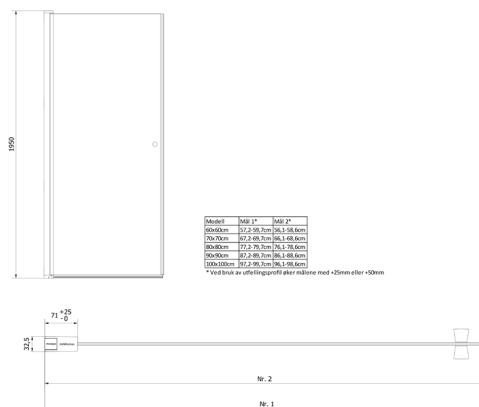

NRF
6316592

Varenummer
VB-001373-02

Navn
VikingBad dusjdør rett Liam 80cm Sort

Produktbilde:

Strektegning:

KOMPONENTER & TILKOBLING

VikingBad dusjdører er beregnet for innendørs bruk.
Dusjdør med aluminiums profiler og herdet glass.

MONTERING

Monteres i samsvar med medfølgende manual.
Installasjonen utføres med hjelp av fagmann.

TEKNISK DATA

Størrelse cm	80x195
Glasstykkelse mm	6
Overflatebehandling glass	Ja
Laminert sikkerhetsglass	Nei
Type overflate beslag	Aluminium
Farge overflate profil	Sort matt (RAL9011)
Min. takhøyde montering cm	200
Nettovekt kg	27