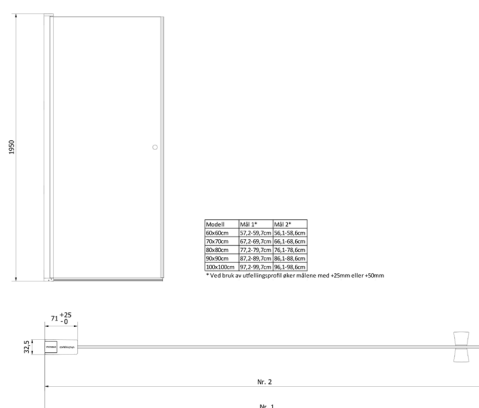

NRF
6314066

Varenummer
VB-001373-05

Navn
VikingBad dusjdør rett Liam 60cm Sort

Produktbilde:

Strektegning:

KOMPONENTER & TILKOBLING

VikingBad dusjdører er beregnet for innendørs bruk.
Dusjdør med aluminiums profiler og herdet glass.

TEKNISK DATA

Størrelse cm	60x195
Glasstykkelse mm	6
Overflatebehandling glass	Ja
Laminert sikkerhetsglass	Nei
Type overflate beslag	Aluminium
Farge overflate profil	Sort matt (RAL9011)
Min. takhøyde montering cm	200
Nettovekt kg	20