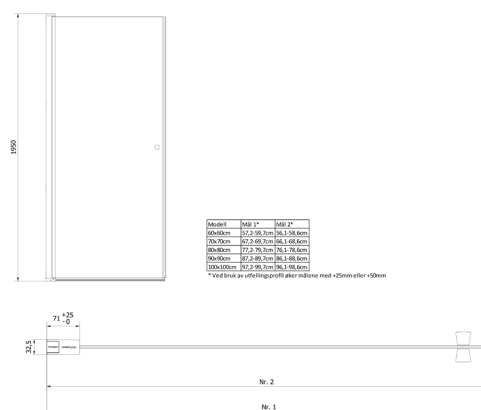

FDV- DOKUMENTASJON

NRF
6316586

Varenummer
VB-001374-01

Navn
VikingBad dusjdør rett Liam 70cm Sølv

Produktbilde:

Strektegning:

KOMPONENTER & TILKOBLING

VikingBad dusjdører er beregnet for innendørs bruk.
Dusjdør med aluminiums profiler og herdet glass.

MONTERING

Monteres i samsvar med medfølgende manual.
Installasjonen utføres med hjelp av fagmann.

TEKNISK DATA

Størrelse cm	70x195
Glasstykkelse mm	6
Overflatebehandling glass	Ja
Laminert sikkerhetsglass	Nei
Type overflate beslag	Aluminium
Farge overflate profil	Sølv
Min. takhøyde montering cm	200
Nettovekt kg	22