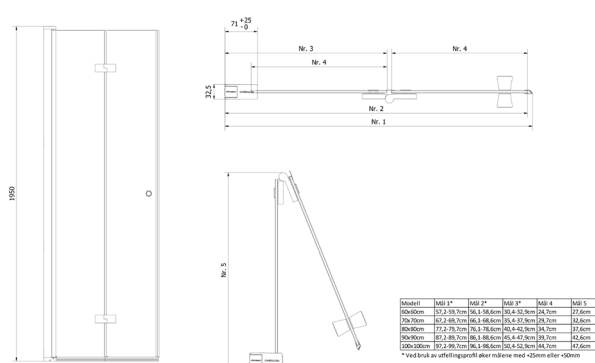

FDV- DOKUMENTASJON

NRF
6314068

Varenummer
VB-001392-05

Navn
VikingBad dusjdør leddet Liam 60cm, V Sort

Produktbilde:

Strektegning:

KOMPONENTER & TILKOBLING

VikingBad dusjdører er beregnet for innendørs bruk.
Dusjdør med aluminiums profiler og herdet glass.

MONTERING

Monteres i samsvar med medfølgende manual.
Installasjonen utføres med hjelp av fagmann.

TEKNISK DATA

Størrelse cm	60x195
Glasstykkelse mm	6
Overflatebehandling glass	Ja
Laminert sikkerhetsglass	Nei
Type overflate beslag	Aluminium
Farge overflate profil	Sort matt (RAL9011)
Min. takhøyde montering cm	200
Nettovekt kg	19