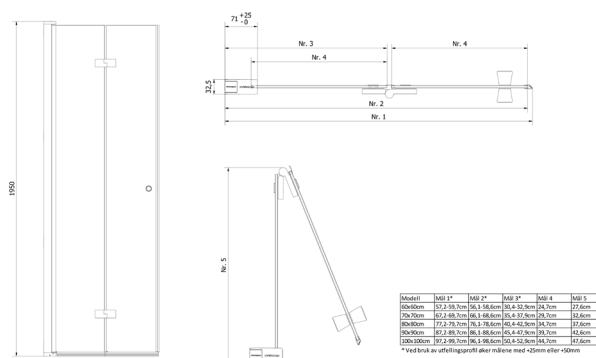

FDV- DOKUMENTASJON

NRF
6316538

Varenummer
VB-001393-03

Navn
VikingBad dusjdør leddet Liam 90cm, V Sølv

Produktbilde:

Strektegning:

KOMPONENTER & TILKOBLING

VikingBad dusjdører er beregnet for innendørs bruk.
Dusjdør med aluminiums profiler og herdet glass.

MONTERING

Monteres i samsvar med medfølgende manual.
Installasjonen utføres med hjelp av fagmann.

TEKNISK DATA

Størrelse cm	90x195
Glasstykkelse mm	6
Overflatebehandling glass	Ja
Laminert sikkerhetsglass	Nei
Type overflate beslag	Aluminium
Farge overflate profil	Sølv
Min. takhøyde montering cm	200
Nettovekt kg	28