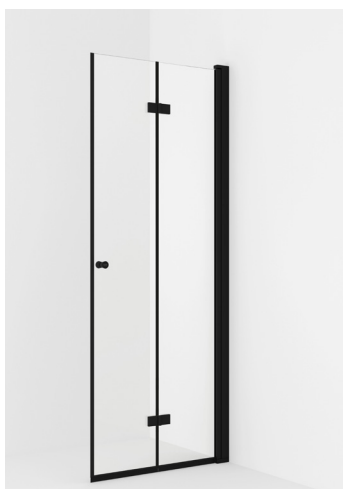

FDV- DOKUMENTASJON

NRF
6316559

Varenummer
VB-001394-01

Navn
VikingBad dusjdør leddet Liam 70cm, H Sort

Produktbilde:

Strektegning:

KOMPONENTER & TILKOBLING

VikingBad dusjdører er beregnet for innendørs bruk.
Dusjdør med aluminiums profiler og herdet glass.

MONTERING

Monteres i samsvar med medfølgende manual.
Installasjonen utføres med hjelp av fagmann.

TEKNISK DATA

Størrelse cm	70x195
Glasstykkelse mm	6
Overflatebehandling glass	Ja
Laminert sikkerhetsglass	Nei
Type overflate beslag	Aluminium
Farge overflate profil	Sort matt (RAL9011)
Min. takhøyde montering cm	200
Nettovekt kg	22