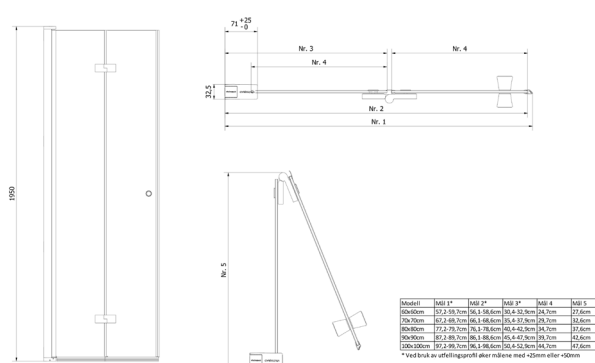

FDV- DOKUMENTASJON

NRF
6316559

Varenummer
VB-001394-01

Navn
VikingBad dusjdør leddet Liam 70cm, H Sort

Produktbilde:

Strektegning:

KOMPONENTER & TILKOBLING

VikingBad dusjdører er beregnet for innendørs bruk.
Dusjdør med aluminiums profiler og herdet glass.

MONTERING

Monteres i samsvar med medfølgende manual.
Installasjonen utføres med hjelp av fagmann.

TEKNISK DATA

Størrelse cm	70x195
Glasstykkelse mm	6
Overflatebehandling glass	Ja
Laminert sikkerhetsglass	Nei
Type overflate beslag	Aluminium
Farge overflate profil	Sort matt (RAL9011)
Min. takhøyde montering cm	200
Nettovekt kg	22