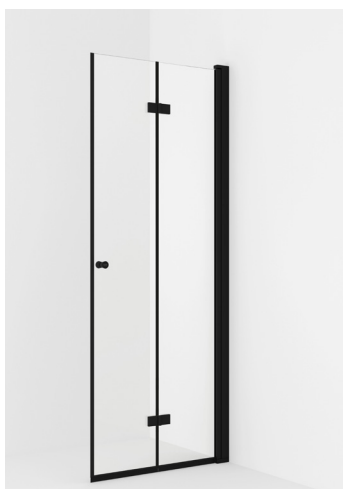

FDV- DOKUMENTASJON

NRF
6316562

Varenummer
VB-001394-02

Navn
VikingBad dusjdør leddet Liam 80cm, H Sort

Produktbilde:

Strektegning:

KOMPONENTER & TILKOBLING

VikingBad dusjdører er beregnet for innendørs bruk.
Dusjdør med aluminiums profiler og herdet glass.

MONTERING

Monteres i samsvar med medfølgende manual.
Installasjonen utføres med hjelp av fagmann.

TEKNISK DATA

Størrelse cm	80x195
Glasstykkelse mm	6
Overflatebehandling glass	Ja
Laminert sikkerhetsglass	Nei
Type overflate beslag	Aluminium
Farge overflate profil	Sort matt (RAL9011)
Min. takhøyde montering cm	200
Nettovekt kg	25