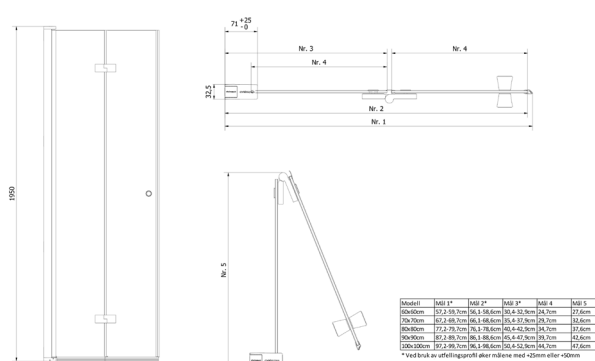

FDV- DOKUMENTASJON

NRF
6316562

Varenummer
VB-001394-02

Navn
VikingBad dusjdør leddet Liam 80cm, H Sort

Produktbilde:

Strektegning:

KOMPONENTER & TILKOBLING

VikingBad dusjdører er beregnet for innendørs bruk.
Dusjdør med aluminiums profiler og herdet glass.

MONTERING

Monteres i samsvar med medfølgende manual.
Installasjonen utføres med hjelp av fagmann.

TEKNISK DATA

Størrelse cm	80x195
Glasstykkelse mm	6
Overflatebehandling glass	Ja
Laminert sikkerhetsglass	Nei
Type overflate beslag	Aluminium
Farge overflate profil	Sort matt (RAL9011)
Min. takhøyde montering cm	200
Nettovekt kg	25