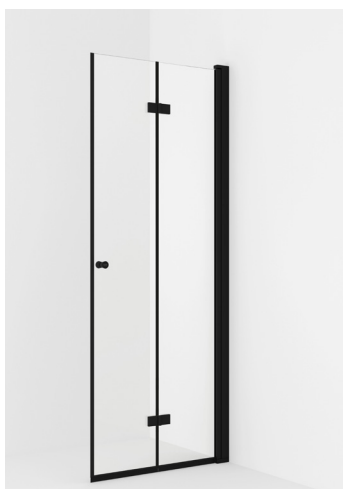

## FDV- DOKUMENTASJON

NRF  
6316566

Varenummer  
VB-001394-04

Navn  
VikingBad dusjdør leddet Liam 100cm, H Sort

### Produktbilde:

## KOMPONENTER & TILKOBLING

VikingBad dusjdører er beregnet for innendørs bruk.  
Dusjdør med aluminiums profiler og herdet glass.