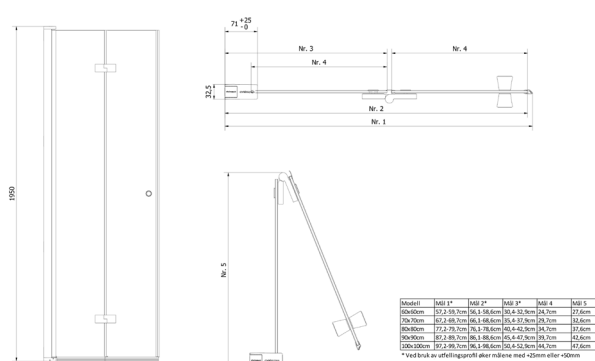

## FDV- DOKUMENTASJON

NRF  
6316566

Varenummer  
VB-001394-04

Navn  
VikingBad dusjdør leddet Liam 100cm, H Sort

### Strektegning: