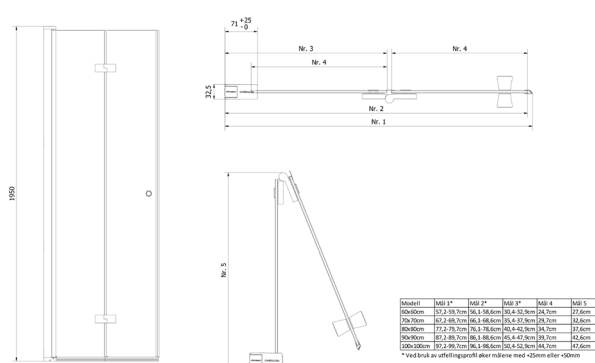

FDV- DOKUMENTASJON

NRF
6314067

Varenummer
VB-001394-05

Navn
VikingBad dusjdør leddet Liam 60cm, H Sort

Produktbilde:

Strektegning:

KOMPONENTER & TILKOBLING

VikingBad dusjdører er beregnet for innendørs bruk.
Dusjdør med aluminiums profiler og herdet glass.

MONTERING

Monteres i samsvar med medfølgende manual.
Installasjonen utføres med hjelp av fagmann.

TEKNISK DATA

Størrelse cm	60x195
Glasstykkelse mm	6
Overflatebehandling glass	Ja
Laminert sikkerhetsglass	Nei
Type overflate beslag	Aluminium
Farge overflate profil	Sort matt (RAL9011)
Min. takhøyde montering cm	200
Nettovekt kg	19