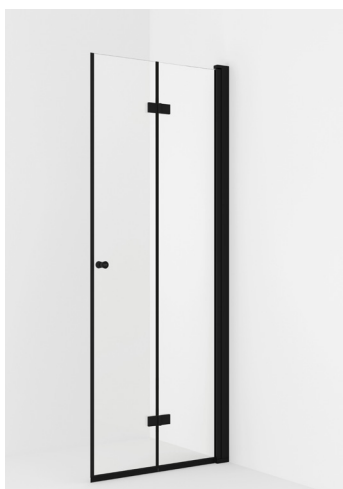

FDV- DOKUMENTASJON

NRF
6314067

Varenummer
VB-001394-05

Navn
VikingBad dusjdør leddet Liam 60cm, H Sort

Produktbilde:

Strektegning:

KOMPONENTER & TILKOBLING

VikingBad dusjdører er beregnet for innendørs bruk.
Dusjdør med aluminiums profiler og herdet glass.

MONTERING

Monteres i samsvar med medfølgende manual.
Installasjonen utføres med hjelp av fagmann.

TEKNISK DATA

Størrelse cm	60x195
Glasstykkelse mm	6
Overflatebehandling glass	Ja
Laminert sikkerhetsglass	Nei
Type overflate beslag	Aluminium
Farge overflate profil	Sort matt (RAL9011)
Min. takhøyde montering cm	200
Nettovekt kg	19