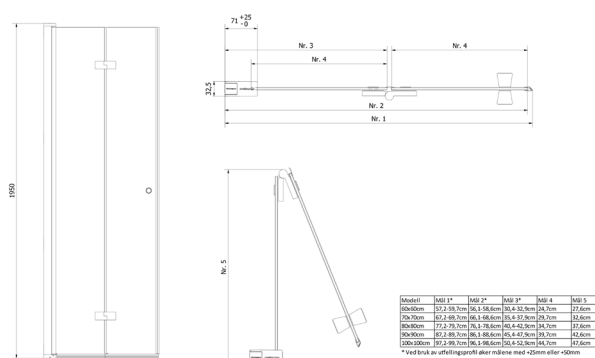

FDV- DOKUMENTASJON

NRF
6316533

Varenummer
VB-001431-01

Navn
VikingBad dusjdør leddet Liam 70cm, H Sølv

Produktbilde:

Strektegning:

KOMPONENTER & TILKOBLING

VikingBad dusjdører er beregnet for innendørs bruk.
Dusjdør med aluminiums profiler og herdet glass.

MONTERING

Monteres i samsvar med medfølgende manual.
Installasjonen utføres med hjelp av fagmann.

TEKNISK DATA

Størrelse cm	70x195
Glasstykkelse mm	6
Overflatebehandling glass	Ja
Laminert sikkerhetsglass	Nei
Type overflate beslag	Aluminium
Farge overflate profil	Sølv
Min. takhøyde montering cm	200
Nettovekt kg	22