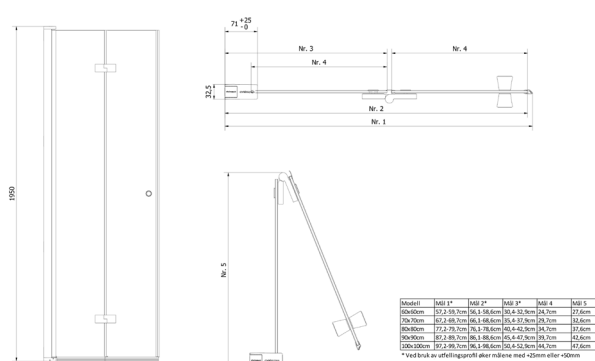

FDV- DOKUMENTASJON

NRF
6316535

Varenummer
VB-001431-02

Navn
VikingBad dusjdør leddet Liam 80cm, H Sølv

Produktbilde:

Strektegning:

KOMPONENTER & TILKOBLING

VikingBad dusjdører er beregnet for innendørs bruk.
Dusjdør med aluminiums profiler og herdet glass.

MONTERING

Monteres i samsvar med medfølgende manual.
Installasjonen utføres med hjelp av fagmann.

TEKNISK DATA

Størrelse cm	80x195
Glasstykkelse mm	6
Overflatebehandling glass	Ja
Laminert sikkerhetsglass	Nei
Type overflate beslag	Aluminium
Farge overflate profil	Sølv
Min. takhøyde montering cm	200
Nettovekt kg	25