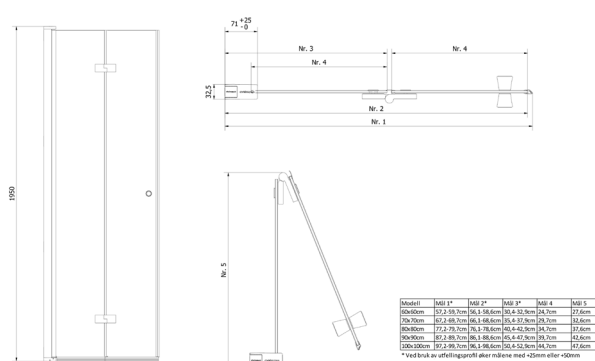

NRF
6316537

Varenummer
VB-001431-03

Navn
VikingBad dusjdør leddet Liam 90cm, H Sølv

Produktbilde:

Strektegning:

KOMPONENTER & TILKOBLING

VikingBad dusjdører er beregnet for innendørs bruk.
Dusjdør med aluminiums profiler og herdet glass.

MONTERING

Monteres i samsvar med medfølgende manual.
Installasjonen utføres med hjelp av fagmann.

TEKNISK DATA

Størrelse cm	90x195
Glasstykkelse mm	6
Overflatebehandling glass	Ja
Laminert sikkerhetsglass	Nei
Type overflate beslag	Aluminium
Farge overflate profil	Sølv
Min. takhøyde montering cm	200
Nettovekt kg	28