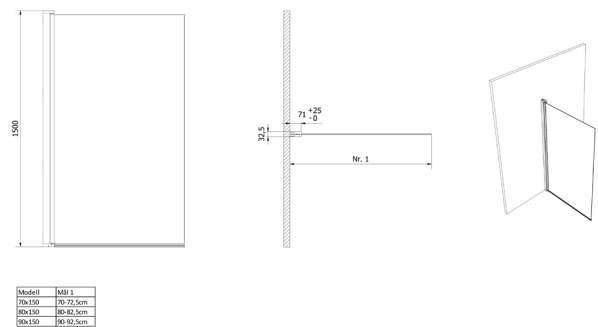

## Strektegning:

## TEKNISK DATA

Størrelse cm	70x150
Glasstykkelse mm	6
Overflatebehandling glass	Ja
Laminert sikkerhetsglass	Nei
Type overflate beslag	Aluminium
Farge overflate profil	Sort matt (RAL9011)
Min. takhøyde montering cm	200
Nettvekt kg	18