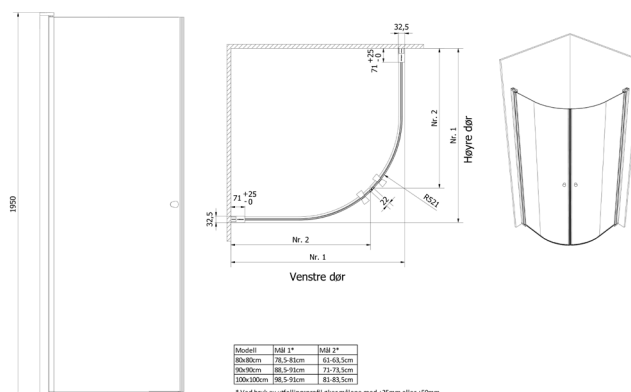

NRF
6314942

Varenummer
VB-003725-01

Navn
VikingBad dusj buet Liam 80cm, V Sølv

Produktbilde:

Strektegning:

KOMPONENTER & TILKOBLING

VikingBad dusjdører er beregnet for innendørs bruk.
Dusjdør med aluminiums profiler og herdet glass.

MONTERING

Monteres i samsvar med medfølgende manual.
Installasjonen utføres med hjelp av fagmann.

TEKNISK DATA

Størrelse cm	80x195
Glasstykkelse mm	6
Overflatebehandling glass	Ja
Laminert sikkerhetsglass	Nei
Type overflate beslag	Aluminium
Farge overflate profil	Sølv
Min. takhøyde montering cm	200
Nettovekt kg	21