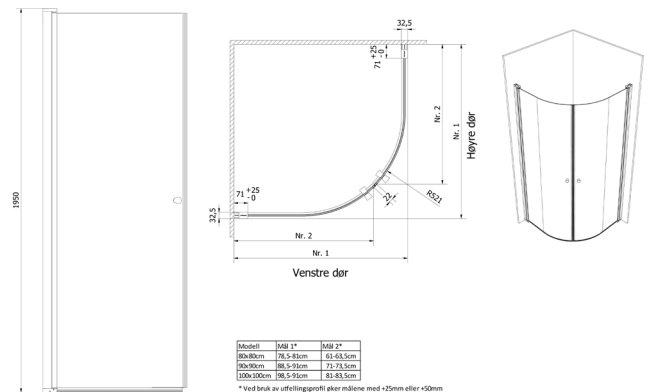

NRF
6314935

Varenummer
VB-003726-03

Navn
VikingBad dusj buet Liam 100cm, H Sølv

Produktbilde:

Strektegning:

KOMPONENTER & TILKOBLING

VikingBad dusjdører er beregnet for innendørs bruk.
Dusjdør med aluminiums profiler og herdet glass.

MONTERING

Monteres i samsvar med medfølgende manual.
Installasjonen utføres med hjelp av fagmann.

TEKNISK DATA

Størrelse cm	100x195
Glasstykkelse mm	6
Overflatebehandling glass	Ja
Laminert sikkerhetsglass	Nei
Type overflate beslag	Aluminium
Farge overflate profil	Sølv
Min. takhøyde montering cm	200
Nettovekt kg	29