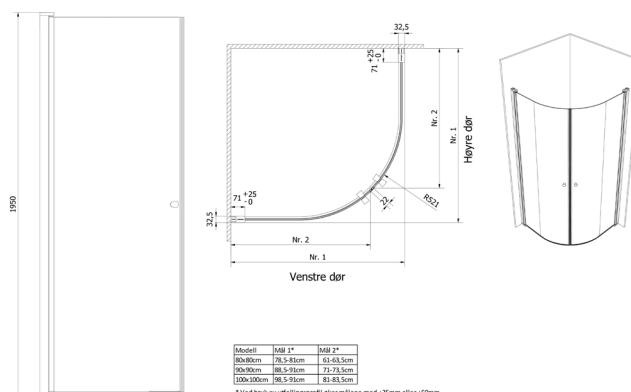

### Strektegning:

## TEKNISK DATA

Størrelse cm	80x195
Glasstykkelse mm	6
Overflatebehandling glass	Ja
Laminert sikkerhetsglass	Nei
Type overflate beslag	Aluminium
Farge overflate profil	Sort matt (RAL9011)
Min. takhøyde montering cm	200
Nettovekt kg	21