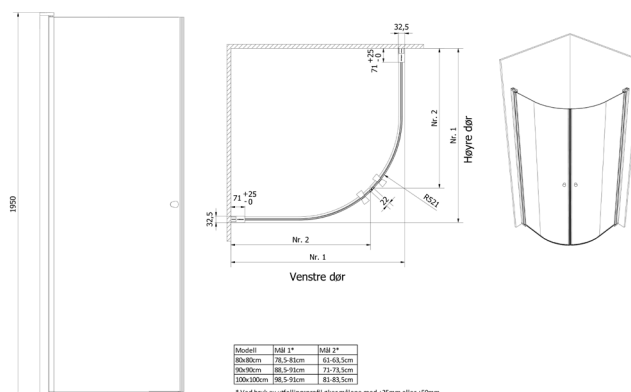

### Strektegning:

## TEKNISK DATA

Størrelse cm	90x195
Glasstykkelse mm	6
Overflatebehandling glass	Ja
Laminert sikkerhetsglass	Nei
Type overflate beslag	Aluminium
Farge overflate profil	Sort matt (RAL9011)
Min. takhøyde montering cm	200
Nettovekt kg	25