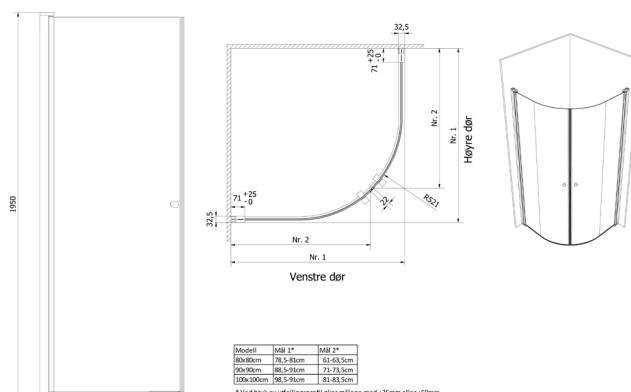

NRF
6314934

Varenummer
VB-003728-03

Navn
VikingBad dusj buet Liam 100cm, H Sort

Produktbilde:

Strektegning:

KOMPONENTER & TILKOBLING

VikingBad dusjdører er beregnet for innendørs bruk.
Dusjdør med aluminiums profiler og herdet glass.

MONTERING

Monteres i samsvar med medfølgende manual.
Installasjonen utføres med hjelp av fagmann.

TEKNISK DATA

Størrelse cm	100x195
Glasstykkelse mm	6
Overflatebehandling glass	Ja
Laminert sikkerhetsglass	Nei
Type overflate beslag	Aluminium
Farge overflate profil	Sort matt (RAL9011)
Min. takhøyde montering cm	200
Nettovekt kg	29