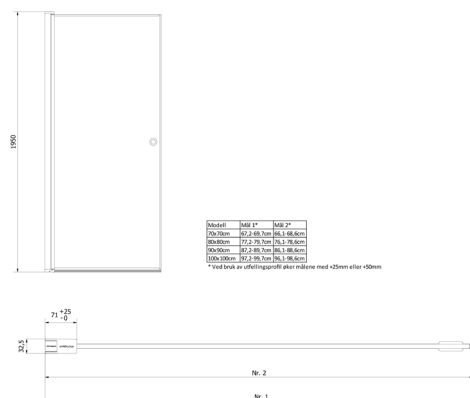

NRF  
6314954

Varenummer  
VB-003730-03

Navn  
VikingBad dusj rett Liam sG 90cm Sort

### Strektegning:

## TEKNISK DATA

Størrelse cm	90x195
Glasstykkelse mm	6
Overflatebehandling glass	Ja
Laminert sikkerhetsglass	Ja
Type overflate beslag	Aluminium
Farge overflate profil	Sort matt (RAL9011)
Min. takhøyde montering cm	200
Nettovekt kg	28