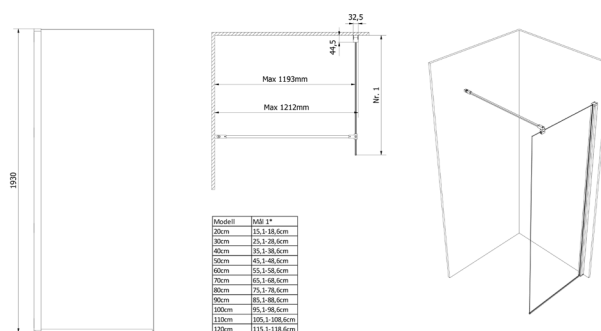

FDV- DOKUMENTASJON

NRF
6314975

Varenummer
VB-003731-06

Navn
VikingBad glassfelt rett Liam 70cm Sølv

Produktbilde:

Strektegning:

KOMPONENTER & TILKOBLING

VikingBad dusjdører er beregnet for innendørs bruk.
Dusjdør med aluminiums profiler og herdet glass.

TEKNISK DATA

Størrelse cm	70x193
Glasstykkelse mm	6
Overflatebehandling glass	Ja
Laminert sikkerhetsglass	Nei
Type overflate beslag	Aluminium
Farge overflate profil	Sølv
Min. takhøyde montering cm	200
Nettvekt kg	23