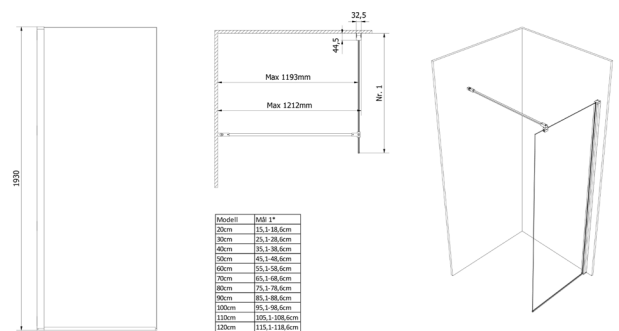

NRF
6314963

Varenummer
VB-003732-01

Navn
VikingBad glassfelt rett Liam 20cm Sort

Produktbilde:

Strektegning:

KOMPONENTER & TILKOBLING

VikingBad dusjdører er beregnet for innendørs bruk. Dusjdør med aluminiums profiler og herdet glass.

TEKNISK DATA

Størrelse cm	20x193
Glasstykkelse mm	6
Overflatebehandling glass	Ja
Laminert sikkerhetsglass	Nei
Type overflate beslag	Aluminium
Farge overflate profil	Sort matt (RAL9011)
Min. takhøyde montering cm	200
Nettovekt kg	8