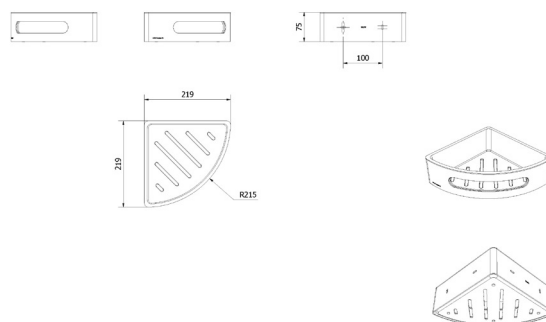

FDV- DOKUMENTASJON

NRF
4501341

Varenummer
VB-011199-01

Navn
VikingBad Dusjhylle hjørne Tara

Produktbilde:

Strektegning:

KOMPONENTER

Produktet er beregnet for innendørs bruk.
Rustfritt stål og ABS plast

TEKNISK DATA

Nettomål LxBxH mm	219x219x75
Netto vekt kg	1,07
Overflate farge	Krom+Hvit

MONTERING

Monteres i henhold til medfølgende manual.
Tips til montering av tilbehør når veggen er flislagt, er å skru i fugene. Ved montering i dusjsone husk silikon.
NB: Sørg for at det er spikerslag.