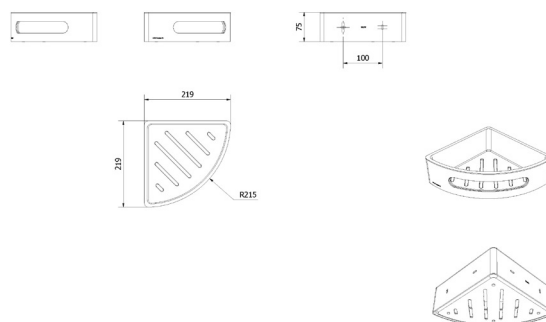

FDV- DOKUMENTASJON

NRF
4501342

Varenummer
VB-011199-02

Navn
VikingBad Dusjhylle hjørne Tara

Produktbilde:

Strektegning:

KOMPONENTER

Produktet er beregnet for innendørs bruk.
Rustfritt stål og ABS plast

TEKNISK DATA

Nettomål LxBxH mm	219x219x75
Netto vekt kg	1,07
Overflate farge	Sort matt+Hvit

MONTERING

Monteres i henhold til medfølgende manual.
Tips til montering av tilbehør når veggen er flislagt, er å skru i fugene. Ved montering i dusjsone husk silikon.
NB: Sørg for at det er spikerslag.