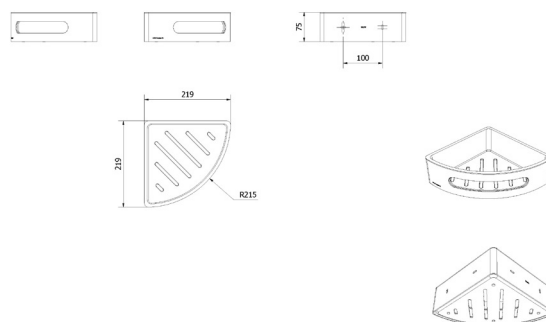

FDV- DOKUMENTASJON

NRF
4501343

Varenummer
VB-011199-03

Navn
VikingBad Dusjhylle hjørne Tara

Produktbilde:

Strektegning:

KOMPONENTER

Produktet er beregnet for innendørs bruk.
Rustfritt stål og ABS plast

TEKNISK DATA

Nettomål LxBxH mm	219x219x75
Netto vekt kg	1,07
Overflate farge	Gull+Hvit

MONTERING

Monteres i henhold til medfølgende manual.
Tips til montering av tilbehør når veggen er flislagt, er å skru i fugene. Ved montering i dusjsone husk silikon.
NB: Sørg for at det er spikerslag.