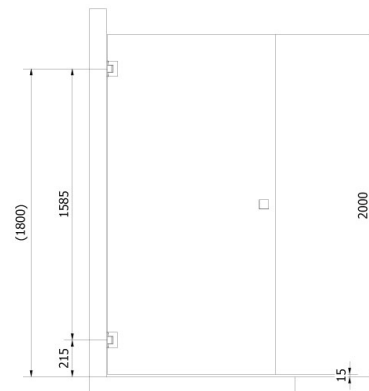

NRF
6315271

Varenummer
113413

Navn
VikingBad dusjdør Emil 80x200cm Sølv

Produktbilde:

Strektegning:

KOMPONENTER & TILKOBLING

VikingBad dusjdører er beregnet for innendørs bruk.
Dusjdør med aluminiums profiler og herdet glass.

TEKNISK DATA

Størrelse cm	80x200
Glasstykkelse mm	8
Overflatebehandling glass	Ja
Laminert sikkerhetsglass	Nei
Type overflate beslag	Messing
Farge overflate profil	Sølv
Min. takhøyde montering cm	205
Nettvekt kg	34