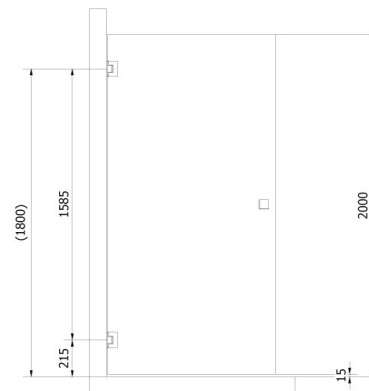

NRF
6315273

Varenummer
113417

Navn
VikingBad dusjdør Emil 90x200cm Sort

Produktbilde:

Strektegning:

KOMPONENTER & TILKOBLING

VikingBad dusjdører er beregnet for innendørs bruk.
Dusjdør med aluminiums profiler og herdet glass.

TEKNISK DATA

Størrelse cm	90x200
Glasstykkelse mm	8
Overflatebehandling glass	Ja
Laminert sikkerhetsglass	Nei
Type overflate beslag	Messing
Farge overflate profil	Sort matt (RAL9011)
Min. takhøyde montering cm	205
Nettvekt kg	38