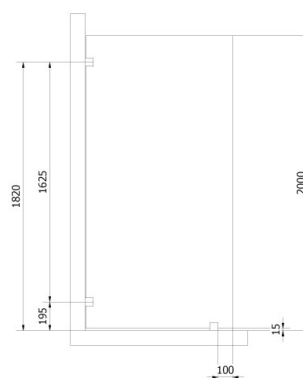

NRF
6315279

Varenummer
113423

Navn
VikingBad glassfelt Emil 70x200cm Sort

Produktbilde:

Strektegning:

KOMPONENTER & TILKOBLING

VikingBad dusjdører er beregnet for innendørs bruk.
Dusjdør med aluminiums profiler og herdet glass.

TEKNISK DATA

Størrelse cm	70x200
Glasstykkelse mm	8
Overflatebehandling glass	Ja
Laminert sikkerhetsglass	Nei
Type overflate beslag	Messing
Farge overflate profil	Sort matt (RAL9011)
Min. takhøyde montering cm	205
Nettvekt kg	29