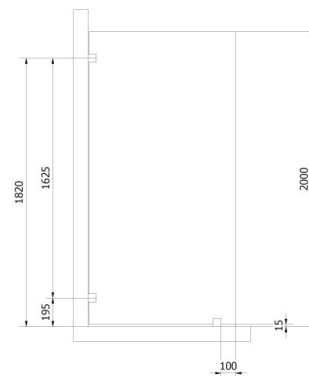

NRF
6315284

Varenummer
113425

Navn
VikingBad glassfelt Emil 80x200cm Sølv

Produktbilde:

Strektegning:

KOMPONENTER & TILKOBLING

VikingBad dusjdører er beregnet for innendørs bruk.
Dusjdør med aluminiums profiler og herdet glass.

MONTERING

Monteres i samsvar med medfølgende manual.
Installasjonen utføres med hjelp av fagmann.

TEKNISK DATA

Størrelse cm	80x200
Glasstykkelse mm	8
Overflatebehandling glass	Ja
Laminert sikkerhetsglass	Nei
Type overflate beslag	Messing
Farge overflate profil	Sølv
Min. takhøyde montering cm	205
Nettovekt kg	33