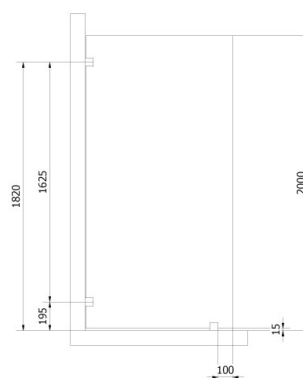

NRF
6315283

Varenummer
113426

Navn
VikingBad glassfelt Emil 80x200cm Sort

Produktbilde:

Strektegning:

KOMPONENTER & TILKOBLING

VikingBad dusjdører er beregnet for innendørs bruk.
Dusjdør med aluminiums profiler og herdet glass.

TEKNISK DATA

Størrelse cm	80x200
Glasstykkelse mm	8
Overflatebehandling glass	Ja
Laminert sikkerhetsglass	Nei
Type overflate beslag	Messing
Farge overflate profil	Sort matt (RAL9011)
Min. takhøyde montering cm	205
Nettovekt kg	33