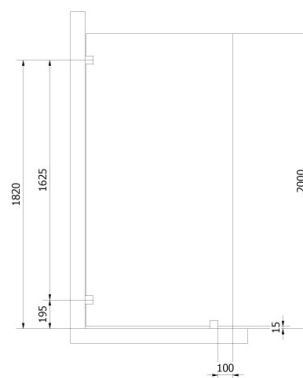

FDV- DOKUMENTASJON

NRF
6315285

Varenummer
113430

Navn
VikingBad glassfelt Emil 90x200cm Gull

Produktbilde:

Strektegning:

KOMPONENTER & TILKOBLING

VikingBad dusjdører er beregnet for innendørs bruk.
Dusjdør med aluminiums profiler og herdet glass.

TEKNISK DATA

Størrelse cm	90x200
Glasstykkelse mm	8
Overflatebehandling glass	Ja
Laminert sikkerhetsglass	Nei
Type overflate beslag	Messing
Farge overflate profil	Gull
Min. takhøyde montering cm	205
Nettovekt kg	37