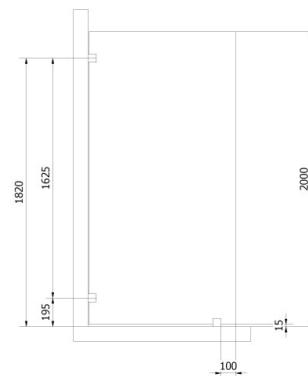

NRF
6315276

Varenummer
113432

Navn
VikingBad glassfelt Emil 100x200cm Sort

Produktbilde:

Strektegning:

KOMPONENTER & TILKOBLING

VikingBad dusjdører er beregnet for innendørs bruk.
Dusjdør med aluminiums profiler og herdet glass.

TEKNISK DATA

Størrelse cm	100x200
Glasstykkelse mm	8
Overflatebehandling glass	Ja
Laminert sikkerhetsglass	Nei
Type overflate beslag	Messing
Farge overflate profil	Sort matt (RAL9011)
Min. takhøyde montering cm	205
Nettvekt kg	41