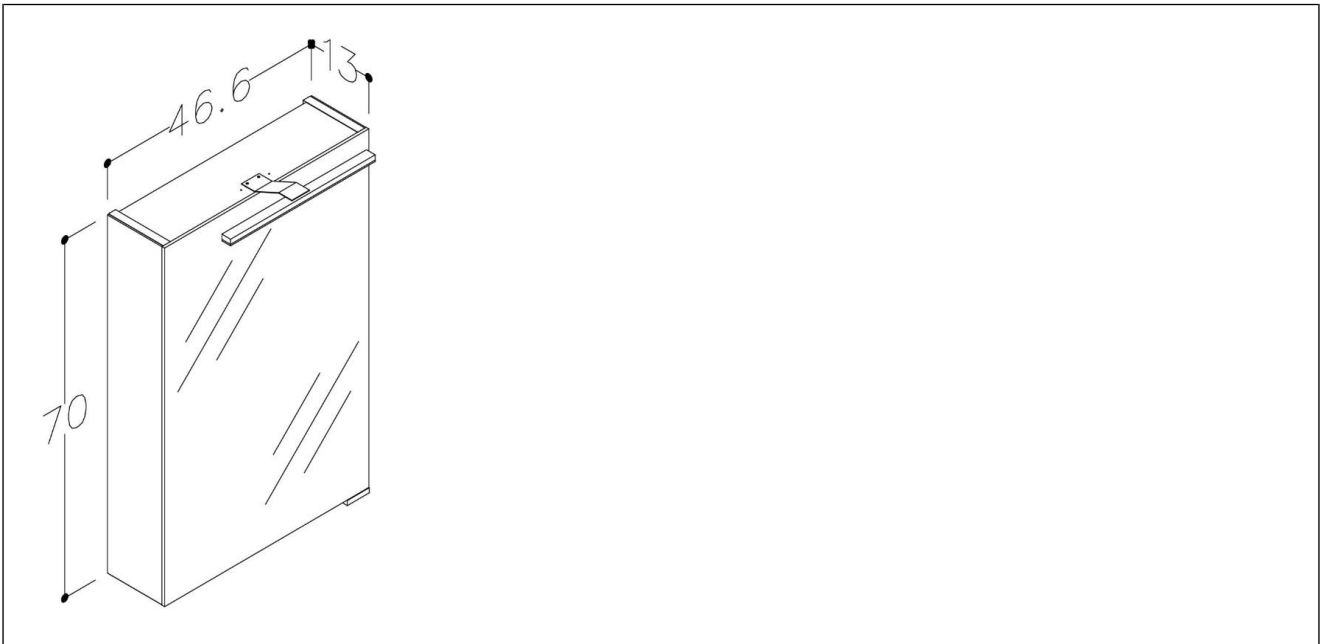

Opplever du utfordringer eller har spørsmål vedrørende rengjøring og vedlikehold, kontakt leverandøren for veiledning og assistanse.

Teknisk Tegning

Deletegning

Montering

Monteres i henhold til medfølgende manual. Installasjonen utføres av fagmann.

Reklamasjonsvilkår

Korsbakken Bad følger norsk kjøpslov med reklamasjonsrett på fabrikasjonsfeil, og tilbyr service på produkter i inntil 5 år.

Anvisning for deponering

Produktet bringes til godkjent gjenvinningsstasjon og sorteres i henhold til gjeldende retningslinjer.