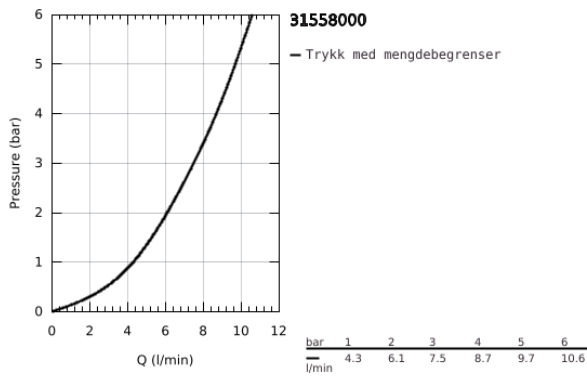

31 558 000 MINTA KJØKKENARMATUR

PRODUKTBESKRIVELSE

- Colour: chrome
- L-tut
- integrert avstegning
- etthullsmontasje
- GROHE Long-Life overflate
- Uttrekkbar spraykontroll - bytter frem og tilbake mellom vanlig vannstrøm og spraystråle
- 46 mm keramisk patron
- svingradius 90°
- fleksible tilkoblingsslanger
- rask installasjon
- maximum flow rate (at 3 bar): 7.5 l/min