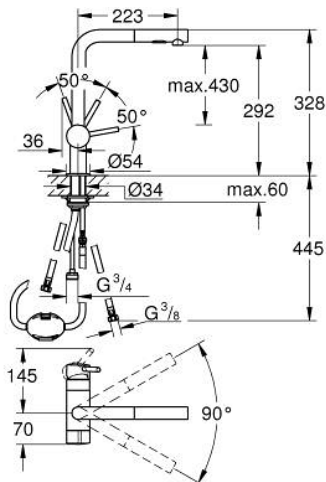

31 558 000 MINTA KJØKKENARMATUR

PRODUKTBESKRIVELSE

- Colour: chrome
- L-tut
- integrert avstegning
- etthullsmontasje
- GROHE Long-Life overflate
- Uttrekkbar spraykontroll - bytter frem og tilbake mellom vanlig vannstrøm og spraystråle
- 46 mm keramisk patron
- svingradius 90°
- fleksible tilkoblingsslanger
- rask installasjon
- maximum flow rate (at 3 bar): 7.5 l/min

31 558 000 MINTA KJØKKENARMATUR

RESERVEDELER , juni 2017 – now

- 1: Håndgrep (Spare part-nr. 46015000)
 - 2: Kappe (Spare part-nr. 46025000)
 - 3: Patron (Spare part-nr. 46048000)
 - 4: Uttreksdusj (Spare part-nr. 46926000)
 - 4.1: Sil (Spare part-nr. 0676800M)
 - 4.2: Tilbakeslagsventil (Spare part-nr. 08565000)
 - 4.3: Perlator (Spare part-nr. 48275000)
 - 5: Tilskruing (Spare part-nr. 46345000)
 - 6: Slange for batteri med uttrekkbar dual spray eller mousseur (Spare part-nr. 48293000)
 - 7: Ceramic cartridge (Spare part-nr. 46318000)
 - 8: Håndgrep (Spare part-nr. 40684000)*
 - 9: Temperaturbegrenser (Spare part-nr. 46375000)*
- * Optional accessories