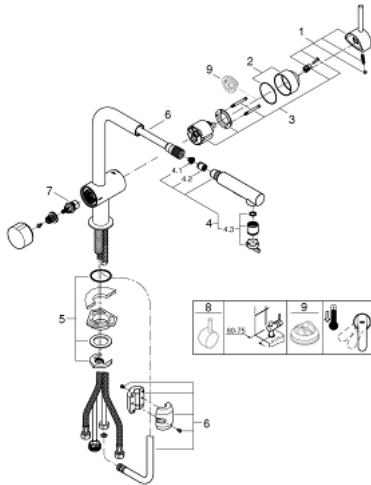

31 558 000 MINTA KJØKKENARMATUR

PRODUKTBESKRIVELSE

- Colour: chrome
- L-tut
- integrert avstegning
- etthullsmontasje
- GROHE Long-Life overflate
- Uttrekkbar spraykontroll - bytter frem og tilbake mellom vanlig vannstrøm og spraystråle
- 46 mm keramisk patron
- svingradius 90°
- fleksible tilkoblingsslanger
- rask installasjon
- maximum flow rate (at 3 bar): 7.5 l/min

31 558 000 MINTA KJØKKENARMATUR

RESERVEDELER , juni 2017 – now

- 1: Håndgrep (Spare part-nr. 46015000)
 - 2: Kappe (Spare part-nr. 46025000)
 - 3: Patron (Spare part-nr. 46048000)
 - 4: Uttreksdusj (Spare part-nr. 46926000)
 - 4.1: Sil (Spare part-nr. 0676800M)
 - 4.2: Tilbakeslagsventil (Spare part-nr. 08565000)
 - 4.3: Perlator (Spare part-nr. 48275000)
 - 5: Tilskruing (Spare part-nr. 46345000)
 - 6: Slange for batteri med uttrekkbar dual spray eller mousseur (Spare part-nr. 48293000)
 - 7: Ceramic cartridge (Spare part-nr. 46318000)
 - 8: Håndgrep (Spare part-nr. 40684000)*
 - 9: Temperaturbegrenser (Spare part-nr. 46375000)*
- * Optional accessories