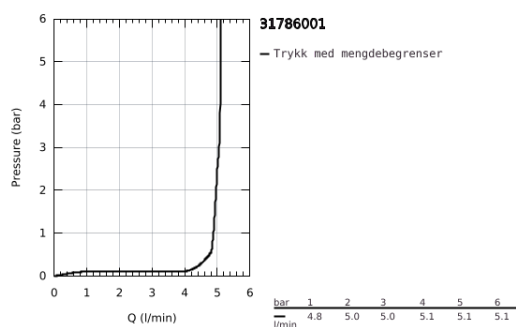

31 786 001 EUROSMART KJØKKENARMATUR

PRODUKTBESKRIVELSE

- Colour: chrome
- integrert avstegning
- høy tut
- etthullsmontasje
- GROHE Long-Life overflate
- GROHE SilkMove Energy Saving Kaldstart 35 mm keramisk patron med energibesparende funksjon via kaldstart
- perlator
- variable justerbar volumbegrenser
- svingbar rørtut
- fleksible tilkoblingsslanger 3/8"
- rask installasjon
- profesjonell utgave