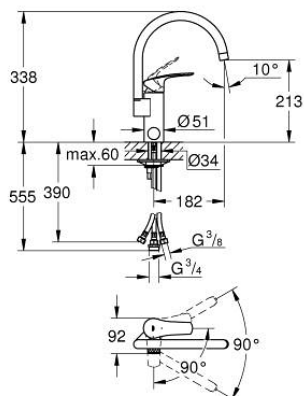

31 786 001 EUROSMART KJØKKENARMATUR

PRODUKTBESKRIVELSE

- Colour: chrome
- integrert avstegning
- høy tut
- etthullsmontasje
- GROHE Long-Life overflate
- GROHE SilkMove Energy Saving Kaldstart 35 mm keramisk patron med energibesparende funksjon via kaldstart
- perlator
- variable justerbar volumbegrenser
- svingbar rørtut
- fleksible tilkoblingsslanger 3/8"
- rask installasjon
- profesjonell utgave

31 786 001 EUROSMART KJØKKENARMATUR

RESERVEDELER , april 2020 – september 2023

- 1: lever (Spare part-nr. 48540000)
 - 2: Kappe (Spare part-nr. 46492000)
 - 3: Screw coupling (Spare part-nr. 46460000)
 - 4: Patron (Spare part-nr. 46863000)
 - 5: Ceramic cartridge (Spare part-nr. 46318000)
 - 6: Tilskruing (Spare part-nr. 46249000)
 - 7: Perlator (Spare part-nr. 13935000)
 - 8: Anslagsbegrenser (Spare part-nr. 0974000M)
 - 9: Sikringsring (Spare part-nr. 4826600M)
 - 10: Stabiliseringsplate (Spare part-nr. 05334000)
 - 11: Montasjenøkkel til servant, bide og batterier (Spare part-nr. 19017000)*
- * Optional accessories