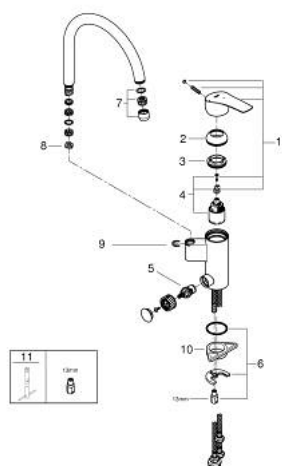

31 786 001 EUROSMART KJØKKENARMATUR

PRODUKTBESKRIVELSE

- Colour: chrome
- integrert avstegning
- høy tut
- etthullsmontasje
- GROHE Long-Life overflate
- GROHE SilkMove Energy Saving Kaldstart 35 mm keramisk patron med energibesparende funksjon via kaldstart
- perlator
- variable justerbar volumbegrenser
- svingbar rørtut
- fleksible tilkoblingsslanger 3/8"
- rask installasjon
- profesjonell utgave

31 786 001 EUROSMART KJØKKENARMATUR

RESERVEDELER , april 2020 – september 2023

- 1: lever (Spare part-nr. 48540000)
 - 2: Kappe (Spare part-nr. 46492000)
 - 3: Screw coupling (Spare part-nr. 46460000)
 - 4: Patron (Spare part-nr. 46863000)
 - 5: Ceramic cartridge (Spare part-nr. 46318000)
 - 6: Tilskruing (Spare part-nr. 46249000)
 - 7: Perlator (Spare part-nr. 13935000)
 - 8: Anslagsbegrenser (Spare part-nr. 0974000M)
 - 9: Sikringsring (Spare part-nr. 4826600M)
 - 10: Stabiliseringsplate (Spare part-nr. 05334000)
 - 11: Montasjenøkkel til servant, bide og batterier (Spare part-nr. 19017000)*
- * Optional accessories