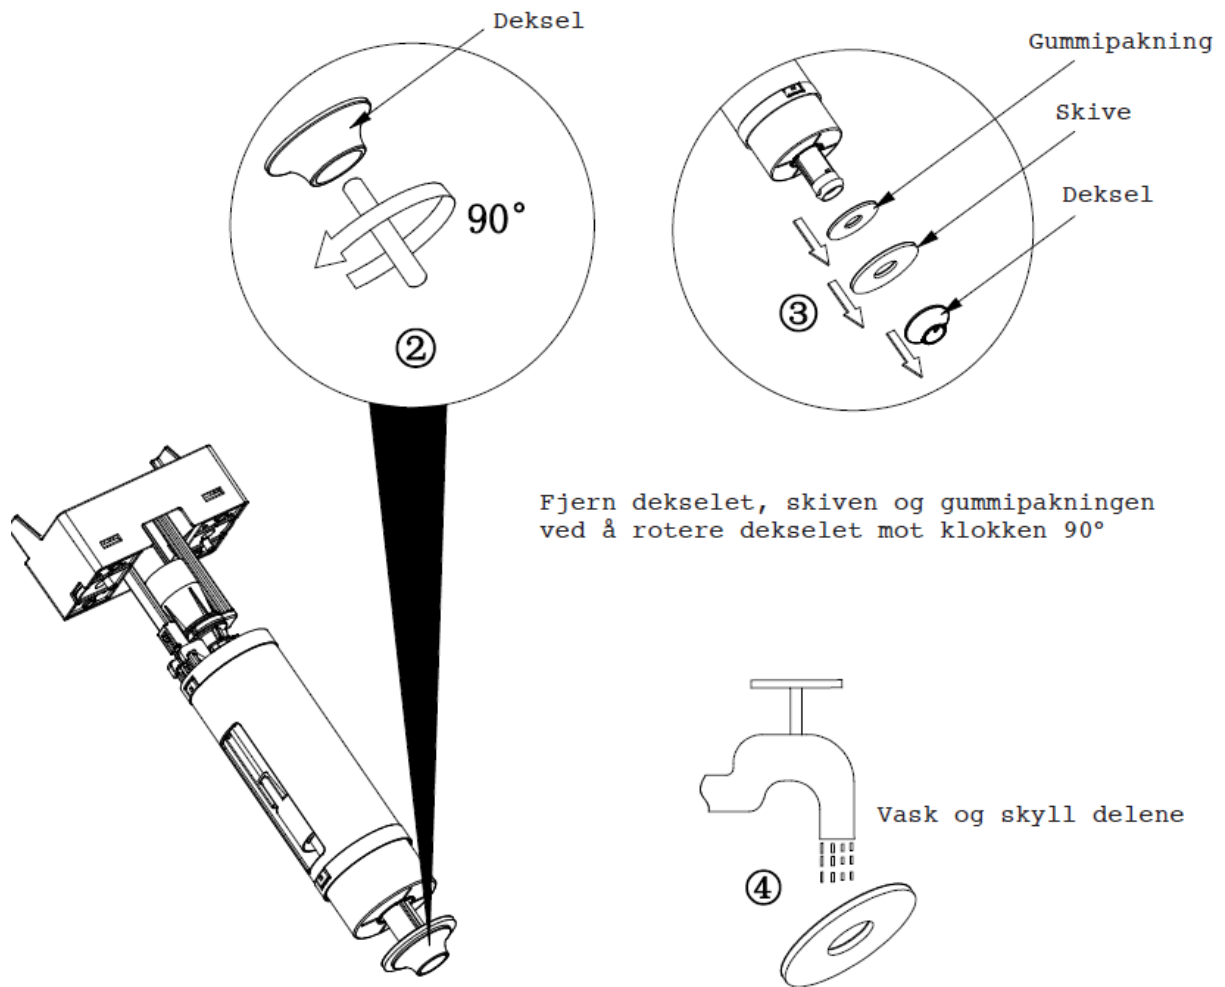

Justering innløpsventil og rengjøring

Juster flottøren oppover for å øke volumet, eller nedover for å redusere volumet

Fjern regulator og skyll

Skyld delene

UTLØPSLØPSVENTIL

JUSTERING FLOTTØR

Juster flottøren oppover for å redusere vannmengde,
eller nedover for å øke vannmengde.