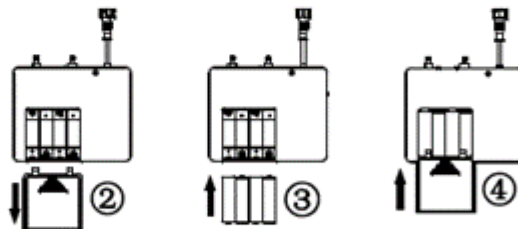

Skifte av batterier