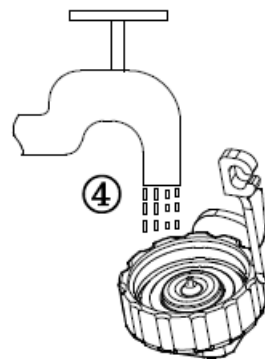

Sistene for avløp i vegg / Egenskaper;

- Renovering
- Nye prosjekter
- Høyde kan justeres til å møte HC-krav

- Innvendig stålramme
- Utvendig aluminiumsramme
- Glassflate i hvit eller sort
- Sensor 2-spylfunksjon (4stk AAA Batterier)
- Fleksibel avløpshøyde

EN 14055

EN 14124

EN 997, pkt. 5.4 Static load

EN 12150-1 (*)

Monteres utenfor vegg i godkjent våtrom

VEDLIKEHOLD / DRIFT

Se monteringsveiledning for detaljer

INNLØPSVENTIL

Justering innløpsventil og rengjøring

Juster flottøren oppover for å øke volumet, eller nedover for å redusere volumet

Fjern regulator og skyll

Skyld delene

UTLØPSLØPSVENTIL

JUSTERING FLOTTØR

Juster flottøren oppover for å redusere vannmengde,
eller nedover for å øke vannmengde.