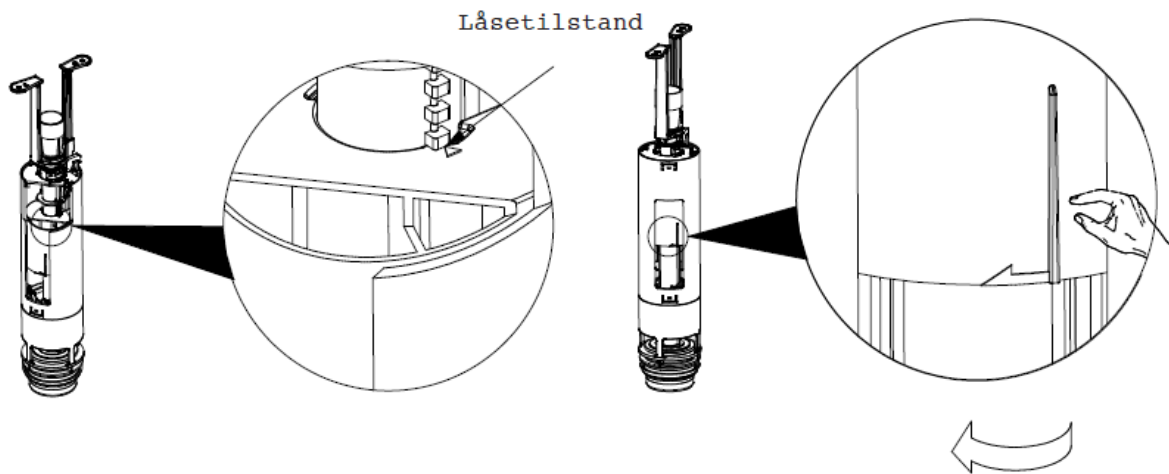

Justering innløpsventil og rengjøring

Juster flottøren oppover for å øke volumet, eller nedover for å redusere volumet

Fjern regulator og skyll

Skyld delene

UTLØPSLØPSVENTIL

JUSTERING FLOTTØR

Juster flottøren oppover for å redusere vannmengde,
eller nedover for å øke vannmengde.