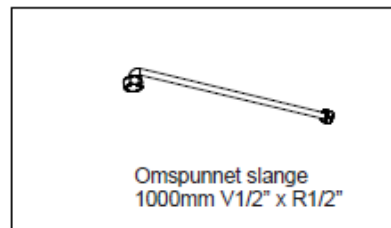

RESERVEDELER