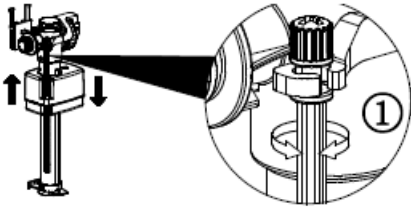

EN 14055

EN 14124

EN 997, pkt. 5.4 Static load

EN 12150-1 (*)

Monteres utenfor vegg i godkjent våtrom

VEDLIKEHOLD / DRIFT

Se monteringsveiledning for detaljer

INNLØPSVENTIL

Justering innløpsventil og rengjøring

Juster flottøren oppover for å øke volumet, eller nedover for å redusere volumet

Fjern regulator og skyll

Skyld delene

UTLØPSLØPSVENTIL

JUSTERING FLOTTØR

Juster flottøren oppover for å redusere vannmengde,
eller nedover for å øke vannmengde.