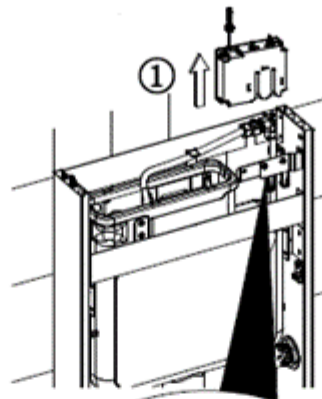

Skifte av batterier