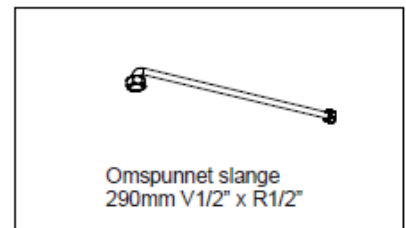

RESERVEDELER