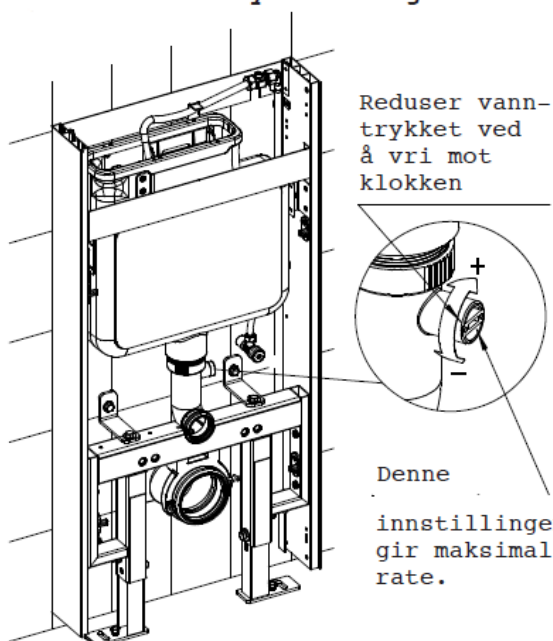

Spylehastigheten kan justeres. Dette må gjøres før montering av toalettskål.
Hvis toalettet ikke har innebygget reduksjonsmulighet, kan toalettskålen demonteres for justering av spylehastighet om nødvendig.

Juster skyllehastigheten

Reduser vanntrykket ved å vri mot klokken

Denne innstillingen gir maksimal rate.

Det er fire trinn for justerbar spylehastighet. En lyd kan høres når du justerer hvert trinn.
Viktig: Du kan ikke justere etter at toalettskålen er montert!