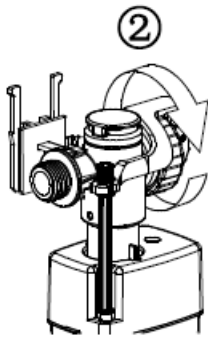

Sistene for avløp i vegg / Egenskaper;

- Renovering
- Nye prosjekter
- Høyde kan justeres til å møte HC-krav

- Innvendig stålramme
- Utvendig aluminiumsramme
- Glassflate i hvit eller sort
- Sensor 2-spylfunksjon (4stk AAA Batterier)
- Fleksibel avløpshøyde

EN 14055

EN 14124

EN 997, pkt. 5.4 Static load

EN 12150-1 (*)

Monteres utenfor vegg i godkjent våtrom

VEDLIKEHOLD / DRIFT

Se monteringsveiledning for detaljer

INNLØPSVENTIL

Justering innløpsventil og rengjøring

Juster flottøren oppover for å øke volumet, eller nedover for å redusere volumet

Fjern regulator og skyll

Skyld delene

UTLØPSLØPSVENTIL

JUSTERING FLOTTØR

Juster flottøren oppover for å redusere vannmengde,
eller nedover for å øke vannmengde.