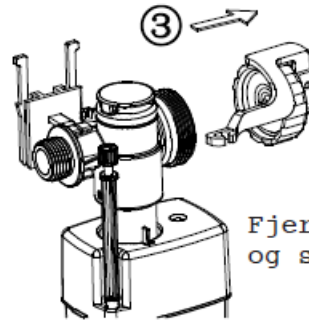

EN 14055

EN 14124

EN 997, pkt. 5.4 Static load

EN 12150-1 (*)

Monteres utenfor vegg i godkjent våtrom

VEDLIKEHOLD / DRIFT

Se monteringsveiledning for detaljer

INNLØPSVENTIL

Justering innløpsventil og rengjøring

Juster flottøren oppover for å øke volumet, eller nedover for å redusere volumet

Fjern regulator og skyll

Skyld delene

UTLØPSLØPSVENTIL

JUSTERING FLOTTØR

Juster flottøren oppover for å redusere vannmengde,
eller nedover for å øke vannmengde.