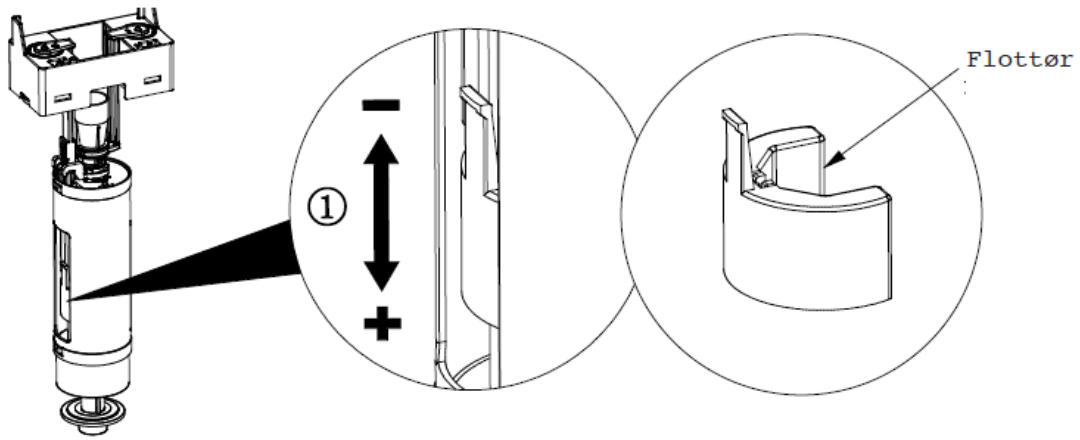

Justering innløpsventil og rengjøring

Juster flottøren oppover for å øke volumet, eller nedover for å redusere volumet

Fjern regulator og skyll

Skyld delene

UTLØPSLØPSVENTIL

JUSTERING FLOTTØR

Juster flottøren oppover for å redusere vannmengde,
eller nedover for å øke vannmengde.