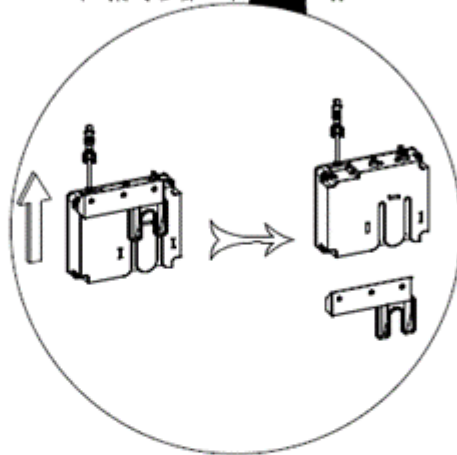

Vri flottøren med klokken
i pilens retning (hør
et klikk) for å frigjøre
låsen.

SPYLEHASTIGHET

Spylehastigheten kan justeres. Dette må gjøres før montering av toalettskål.
Hvis toalettet ikke har innebygget reduksjonsmulighet, kan toalettskålen demonteres for justering av spylehastighet om nødvendig.

Juster skyllehastigheten

Reduser vanntrykket ved å vri mot klokken

Denne innstillingen gir maksimal rate.

Det er fire trinn for justerbar spylehastighet. En lyd kan høres når du justerer hvert trinn.
Viktig: Du kan ikke justere etter at toalettskålen er montert!

Skifte av batterier

RESERVEDELER

NRF varenr.	Varetekst
3420003	Skruesett til toalett 1904
3420004	Veggbrakett sett til gulvstående toalett
3530002	Festebrakett til utløpsventil 1904
6024306	Deksel grå f/frittstående sistene 1904
6166399	Skruesett til frittstående sistene 1904
6188376	Rørsett avløp, bend+ stussforlenger
6192145	Toppdeksel frittsående sistene 1904
2200015	Tilløpsrør til toalett
2200016	Rett avløpsrør for gulvstående toalett, 300mm
5583803	Stengeventil f/frittstående sistene 1904
5583804	Utløpsventil f/frittstående sistene 1904
5597491	Innløpsventil f/frittstående sistene 1904
6192536	Spyleluftslange Set sensorspyling 1904
6192537	Spyle-/Luftkontrollknapp sølv 1904
6192538	Spyle-/Luftkontrollknapp sort 1904
6192539	Toppdeksel sistene for sensorbetjening 1904
6192541	Spylestyring til sensor 1904
6192542	Manuell spyleknapp til sensorbetjening 1904
6192543	Skumbeskyttelse til vegghengt toalett 1904
6192544	Glass panel vegghengt hvit 1904
6192545	Glass panel vegghengt sort 1904
6192546	Glass panel gulvstående hvit 1904
6192547	Glass panel gulvstående hvit 1904
6192548	Glass panel vegghengt hvit sensorbetjent 1904
6192549	Glass panel vegghengt sort sensorbetjent 1904
6192551	Glass panel gulvstående hvit sensorbetjent 1904
6192552	Glass panel gulvstående hvit sensorbetjent 1904