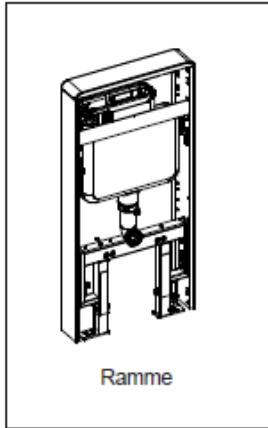

RESERVEDELER