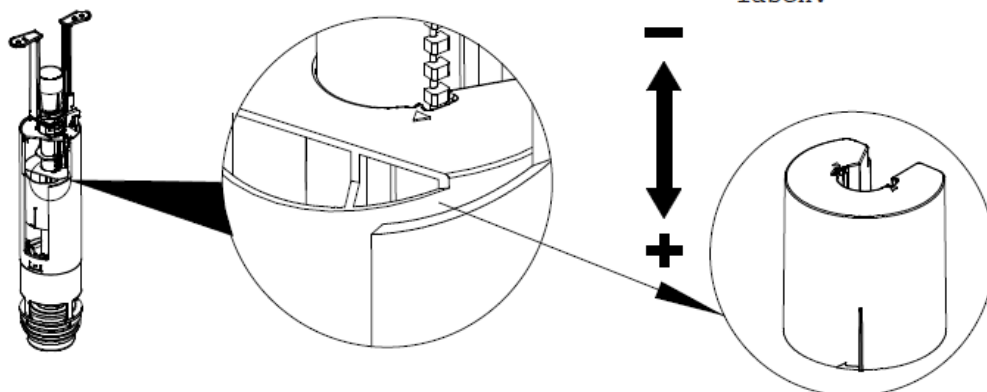

Justering innløpsventil og rengjøring

Juster flottøren oppover for å øke volumet, eller nedover for å redusere volumet

Fjern regulator og skyll

Skyld delene

UTLØPSLØPSVENTIL

JUSTERING FLOTTØR

Juster flottøren oppover for å redusere vannmengde,
eller nedover for å øke vannmengde.

Vri flottøren med klokken
i pilens retning (hør
et klikk) for å frigjøre
låsen.

SPYLEHASTIGHET

Spylehastigheten kan justeres. Dette må gjøres før montering av toalettskål.
Hvis toalettet ikke har innebygget reduksjonsmulighet, kan toalettskålen demonteres for justering av spylehastighet om nødvendig.