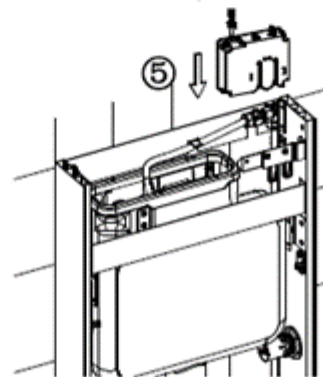

Skifte av batterier