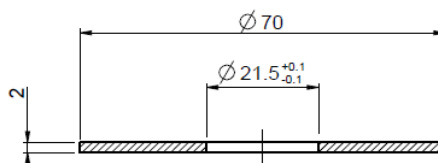

Alterna rosetter og dekkskiver

NRF nr.	Varenavn	Mål BxDxH (cm)	Vekt (kg)	Beskrivelse	GTIN / EAN
4370843	Alterna dekkskive Ø70 krom	Ø70	0,1	Uten kupling. For 1/2"	8013749719609
4370844	Alterna dekkskive Ø70 sort matt	Ø70	0,1	Uten kupling. For 1/2"	8013749719623
4370845	Alterna rosett Ø68 krom	Ø68	0,05	Uten kupling. For 3/4"	8013749719647
4370846	Alterna rosett Ø68 sort matt	Ø68	0,05	Uten kupling. For 3/4"	8013749719654

NRF nr. 4370843