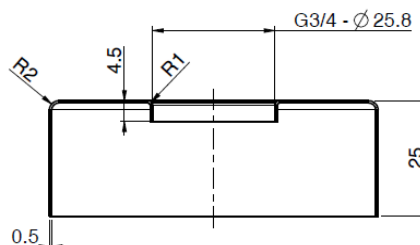

NRF nr. 4370845