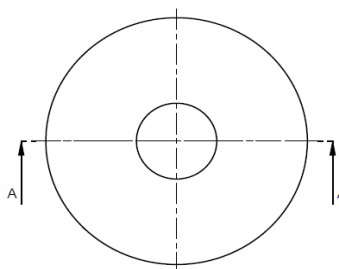

Alterna rosetter og dekkskiver

NRF nr.	Varenavn	Mål BxDxH (cm)	Vekt (kg)	Beskrivelse	GTIN / EAN
4370843	Alterna dekkskive Ø70 krom	Ø70	0,1	Uten kupling. For 1/2"	8013749719609
4370844	Alterna dekkskive Ø70 sort matt	Ø70	0,1	Uten kupling. For 1/2"	8013749719623
4370845	Alterna rosett Ø68 krom	Ø68	0,05	Uten kupling. For 3/4"	8013749719647
4370846	Alterna rosett Ø68 sort matt	Ø68	0,05	Uten kupling. For 3/4"	8013749719654

Salgsstart:

2020

Materialer:

Forkrommet og pulverlakkert messing

Pakningens innhold:

1 stk. rosett/dekkskive

Vedlikehold og rengjøring:

Tørk av med klut. Bruk aldri slipende eller etsende rengjøringsmidler.
Rengjør jevnlig.