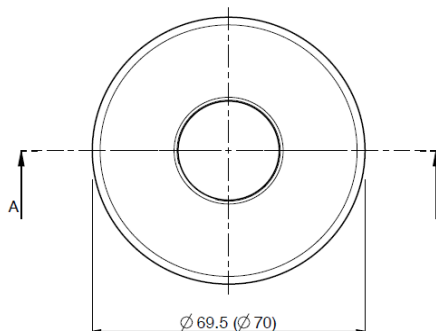

Salgsstart:

2020

Materialer:

Forkrommet og pulverlakkert messing

Pakningens innhold:

1 stk. rosett/dekkskive

Vedlikehold og rengjøring:

Tørk av med klut. Bruk aldri slipende eller etsende rengjøringsmidler.
Rengjør jevnlig.