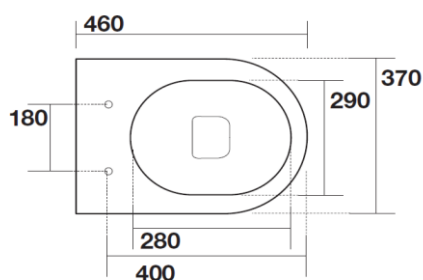

## Arco Mini veggskål

Nrf nr.	Varenavn	Mål (cm)	Vekt (kg)	Beskrivelse	GTIN
6070076	Arco Mini veggskål hvit gloss	46x37x32,5	22	Rimless veggskål hvit	7423724253201
6070078	Arco Mini toalettsete hvit gloss	41x37	3,5	Myktstengende, lett å ta av, tynn profil	8058258082455
6070077	Arco Mini veggskål sort matt	46x37x32,5	22	Rimless veggskål svart matt	8058258082448
6070079	Arco Mini toalettsete sort matt	41x37	3,5	Myktstengende, lett å ta av, tynn profil	8058258082462

Størrelsesforhold Arco Mini vs. standard

### Egenskaper:

Veggskålen er rimless/uten skyllekant, noe som forenkler rengjøringen.  
 Veggskålen har skjult oppheng, festes gjennom hull for sete.  
 Rent design, lett å holde ren.  
 Sete i slank design, spesielt tilpasset dette toalettet.  
 Meget pen finish.  
 Boltavstand: 180mm  
 Topp porselen: 43 cm