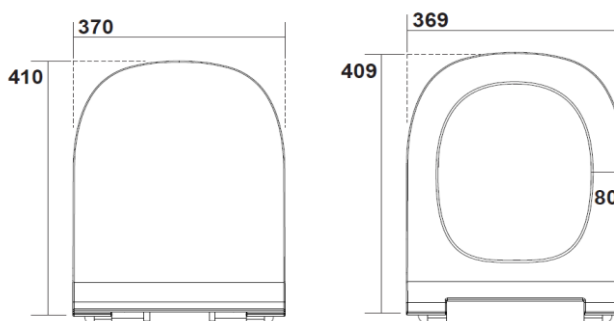

## Arco Mini veggskål

Nrf nr.	Varenavn	Mål (cm)	Vekt (kg)	Beskrivelse	GTIN
6070076	Arco Mini veggskål hvit gloss	46x37x32,5	22	Rimless veggskål hvit	7423724253201
6070078	Arco Mini toalettsete hvit gloss	41x37	3,5	Myktstengende, lett å ta av, tynn profil	8058258082455
6070077	Arco Mini veggskål sort matt	46x37x32,5	22	Rimless veggskål svart matt	8058258082448
6070079	Arco Mini toalettsete sort matt	41x37	3,5	Myktstengende, lett å ta av, tynn profil	8058258082462

Størrelsesforhold Arco Mini vs. standard

### Egenskaper:

Veggskålen er rimless/uten skyllekant, noe som forenkler rengjøringen.  
 Veggskålen har skjult oppheng, festes gjennom hull for sete.  
 Rent design, lett å holde ren.  
 Sete i slank design, spesielt tilpasset dette toalettet.  
 Meget pen finish.  
 Boltavstand: 180mm  
 Topp porselen: 43 cm