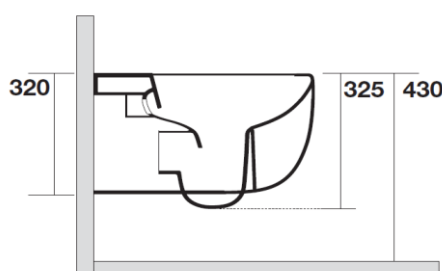

## Arco Mini veggskål

Nrf nr.	Varenavn	Mål (cm)	Vekt (kg)	Beskrivelse	GTIN
6070076	Arco Mini veggskål hvit gloss	46x37x32,5	22	Rimless veggskål hvit	7423724253201
6070078	Arco Mini toalettsete hvit gloss	41x37	3,5	Myktstengende, lett å ta av, tynn profil	8058258082455
6070077	Arco Mini veggskål sort matt	46x37x32,5	22	Rimless veggskål svart matt	8058258082448
6070079	Arco Mini toalettsete sort matt	41x37	3,5	Myktstengende, lett å ta av, tynn profil	8058258082462

Størrelsesforhold Arco Mini vs. standard

### Egenskaper:

Veggskålen er rimless/uten skyllekant, noe som forenkler rengjøringen.  
 Veggskålen har skjult oppheng, festes gjennom hull for sete.  
 Rent design, lett å holde ren.  
 Sete i slank design, spesielt tilpasset dette toalettet.  
 Meget pen finish.  
 Boltavstand: 180mm  
 Topp porselen: 43 cm