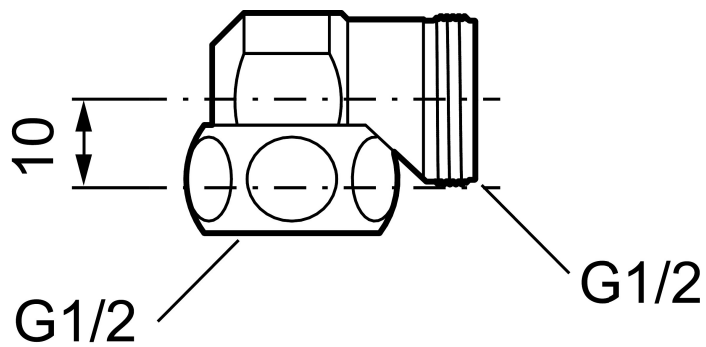

Albue

Artikkelnummer: 42740000

NRF: 4304647

Utførende: Krom

- Med lekende mutter
- Med fiberpakning
- For slangetilkobling på utløpssiden
- Byggelengde 10 mm

Garantivilkår

Alle blandedbatterier og alt tilbehør fra FM Mattsson konstrueres og produseres i henhold til gjeldende EU-standarder. Produktene testes grundig i vår fabrikk før de leveres ut til kundene. Vi ber deg om å lese og følge nøye bruks- og vedlikeholdsinstruksjonene som følger med produktet. Korrekt installasjon, vedlikehold og bruk garanterer langvarig holdbarhet for produktet.