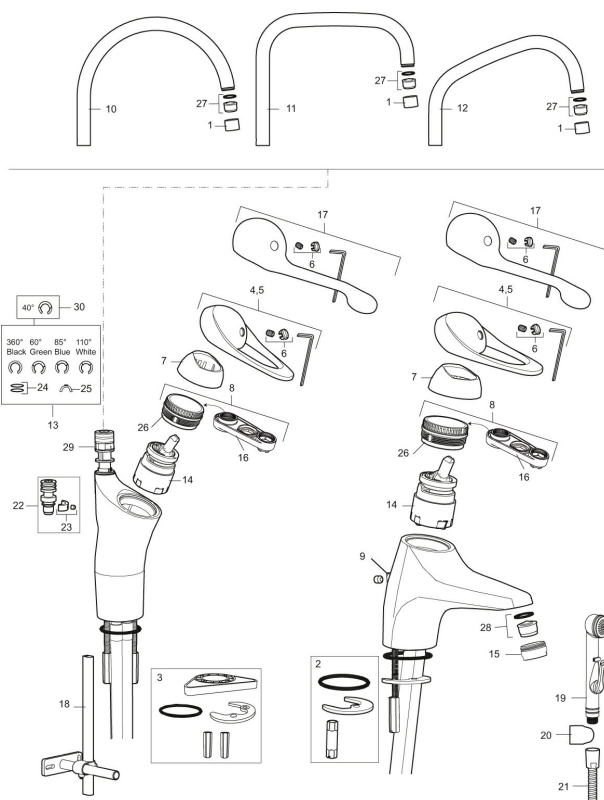

9000E II kjøkkenbatteri

Artikkelnummer: 80050010

NRF: 4300926

Utførende: Krom

Flow 3 bar: 6.7 l/m

- Mykstengende
- Kaldstart
- Eco Flow (energi- og vannbesparende strålesamler)
- Vannmengdebegrenser og temperatursperre
- Svingbar tut sperre 60°, 85°, 110° eller 360°
- Selvstengende hånddusj, slange 1,5 m
- Med tilbakeslagsventil etter standard EN 1717
- For hull i benk Ø34-37 mm
- Fleksible Soft PEX[®]-rør med 3/8" mutter

NR.	FMM-NR	NRF	BESKRIVELSE
14	59120009	4303851	Innsats kaldstart m/verktøy (grønn ring)
14	59120000	4303831	Innsats, kaldstart (grønn ring)
15	29142400		Hylse for strålesamler M24 utv., 13 mm
16	60770000	4303931	Innsatsnøkkel
17	58501800	4303903	Spak Care L-180 mm, krom
18	39147000	4303875	Stabiliseringssats
19	S600206	4305294	Selvtengende hånddusj, krom
20	34093000	4304551	Hånddusjholder
21	S600207		Høytrykkslange, lengde 1,5 m, krom
22	37791000		Tutnippel for fast tut, komplett
23	38081000		Stoppskrue med sperresegment for fast tut
24	37801550		O-ring (15,54 x 2,62), 2-pakk
25	58642000		Sperrebrikke, 2 pakk (sort/grå)
26	29390000		Innsatsmutter
27	29102290		Innsats strålesamler 7-9 l/min ved 3 bar
27	29102890		Innsats strålesamler 10-13 l/min ved 3 bar, f/Eco Plus
28	29102910		Innsats strålesamler 5,5-6,5 l/min ved 3 bar
28	29102710		Innsats strålesamler 9-11 l/min ved 3 bar, f/Eco Plus
28	29100500		Innsats strålesamler 5 l/min ved 2-6 bar, Eco
29	S600018		Tutnippel, komplett
30	58644000		Sperrering 40°