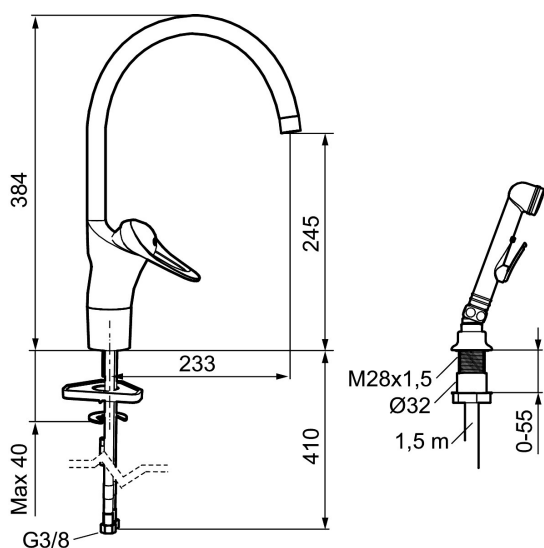

9000E II kjøkkenbatteri

Artikkelnummer: 80050010

NRF: 4300926

Utførende: Krom

Flow 3 bar: 6.7 l/m

- Mykstengende
- Kaldstart
- Eco Flow (energi- og vannbesparende strålesamler)
- Vannmengdebegrenser og temperatursperre
- Svingbar tut sperre 60°, 85°, 110° eller 360°
- Selvstengende hånddusj, slange 1,5 m
- Med tilbakeslagsventil etter standard EN 1717
- For hull i benk Ø34-37 mm
- Fleksible Soft PEX[®]-rør med 3/8" mutter