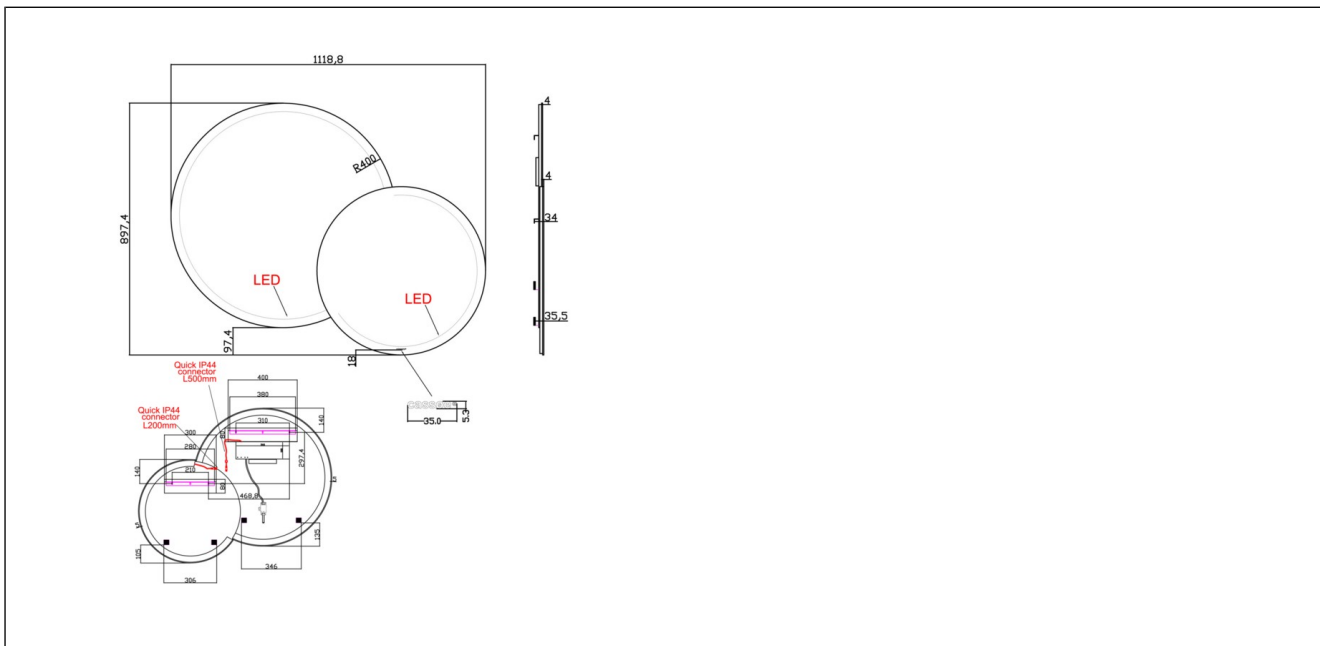

opprettholde et tørt miljø. Unngå å plassere speilet direkte inntil varmeovner eller -apparater. Dette kan avgi farge og skade speilets overflate.

Opplever du utfordringer eller har spørsmål vedrørende rengjøring og vedlikehold, kontakt leverandøren for veiledning og assistanse.

Teknisk Tegning

Deletegning

Montering

Monteres i henhold til medfølgende manual. Installasjonen utføres av fagmann.

Reklamasjonsvilkår

Korsbakken Bad følger norsk kjøpslov med reklamasjonsrett på fabrikkasjonsfeil, og tilbyr service på produkter i inntil 5 år.

Anvisning for deponering

Produktet bringes til godkjent gjenvinningsstasjon og sorteres i henhold til gjeldende retningslinjer.