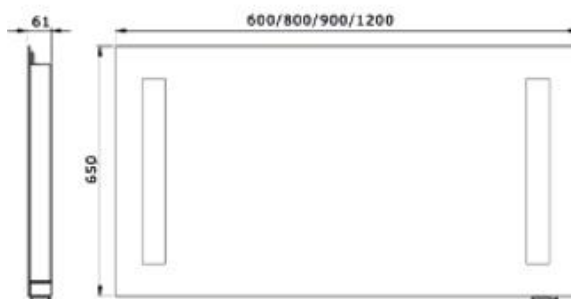

FDV INFORMASJON

Forvaltning – drift - vedlikehold

Speil med integrert lys og stikkontakt

60 cm – 3443456920

80 cm – 3443456933

90 cm – 3443456946

120 cm – 3443456959

Spesifikasjon

Strømforsyning.....	230V
Lyskilde.....	LED
Watt.....	2 X 9W
Fargetemperatur.....	3000K
IP-klasse.....	IP44
Godkjenning.....	CE

LOEVSCHELL
THE GOOD LIGHT

Rengjøringsveiledning:

Moderne speil består i dag av forskjellige materialer, for design og funksjonsmessig å tilpasse seg markedets behov. For å unngå skader og reklamasjoner skal man både ved bruk av produktene og ved rengjøring av produktene ta visse forholdsregler.