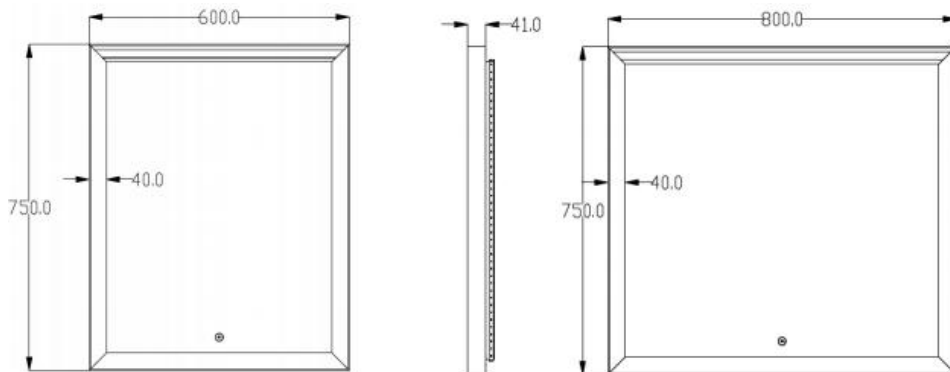

FDV INFORMASJON

Forvaltning – drift - vedlikehold

**Verona speil med ramme,
sort matt**
60 cm/30W – 3443457563
80 cm/38W – 3443457576

Spesifikasjon

Strømforsyning.....	230V
Lyskilde.....	LED
Watt.....	30W/38W
Fargetemperatur Baklys/Ledstripe.....	3000K
IP-klasse.....	IP44
Godkjenning.....	CE