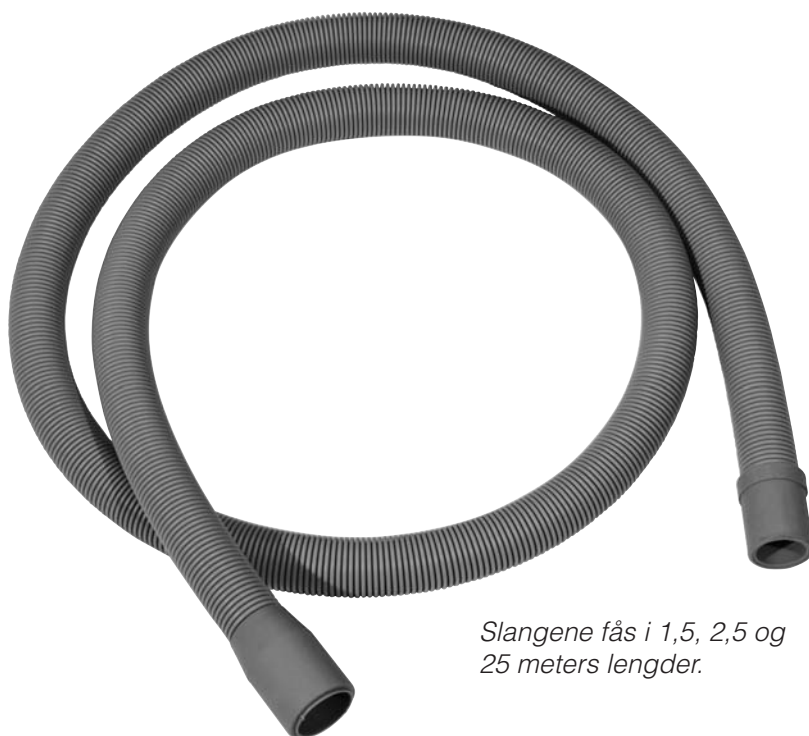

# SANIFLEX Avløpsslange

FOR OPPVASKMASKIN,  
VASKEMASKIN OG  
LIGNENDE UTSTYR

LYNGSON as  
leverer de beste  
produktene til  
konkurransedyktige priser.

Vi har dyktige folk som kan  
være oppdaterte rådgivere.  
-Så spør oss om råd og  
veiledning!

# LYNGSON

KOMPETANSE - KVALITET - VALGFRIHET

VARENUMMER	TYPE	LENGDE mm.	DIM. SLANGE mm.	DIM.AVLØP mm.
930 4909	H-4/3	1500	3/4"	19x22
930 4913	H-4/3	2500	3/4"	19x22
930 4923	H-Rull	25000	3/4"	
930 4943	Bøyle for 3/4" slange		3/4"	
930 4933	Muffe			19
930 4936	Muffe			22

*Opphengsbøyle for 3/4 slange*

*Slangene fås i 1,5, 2,5 og 25 meters lengder.*