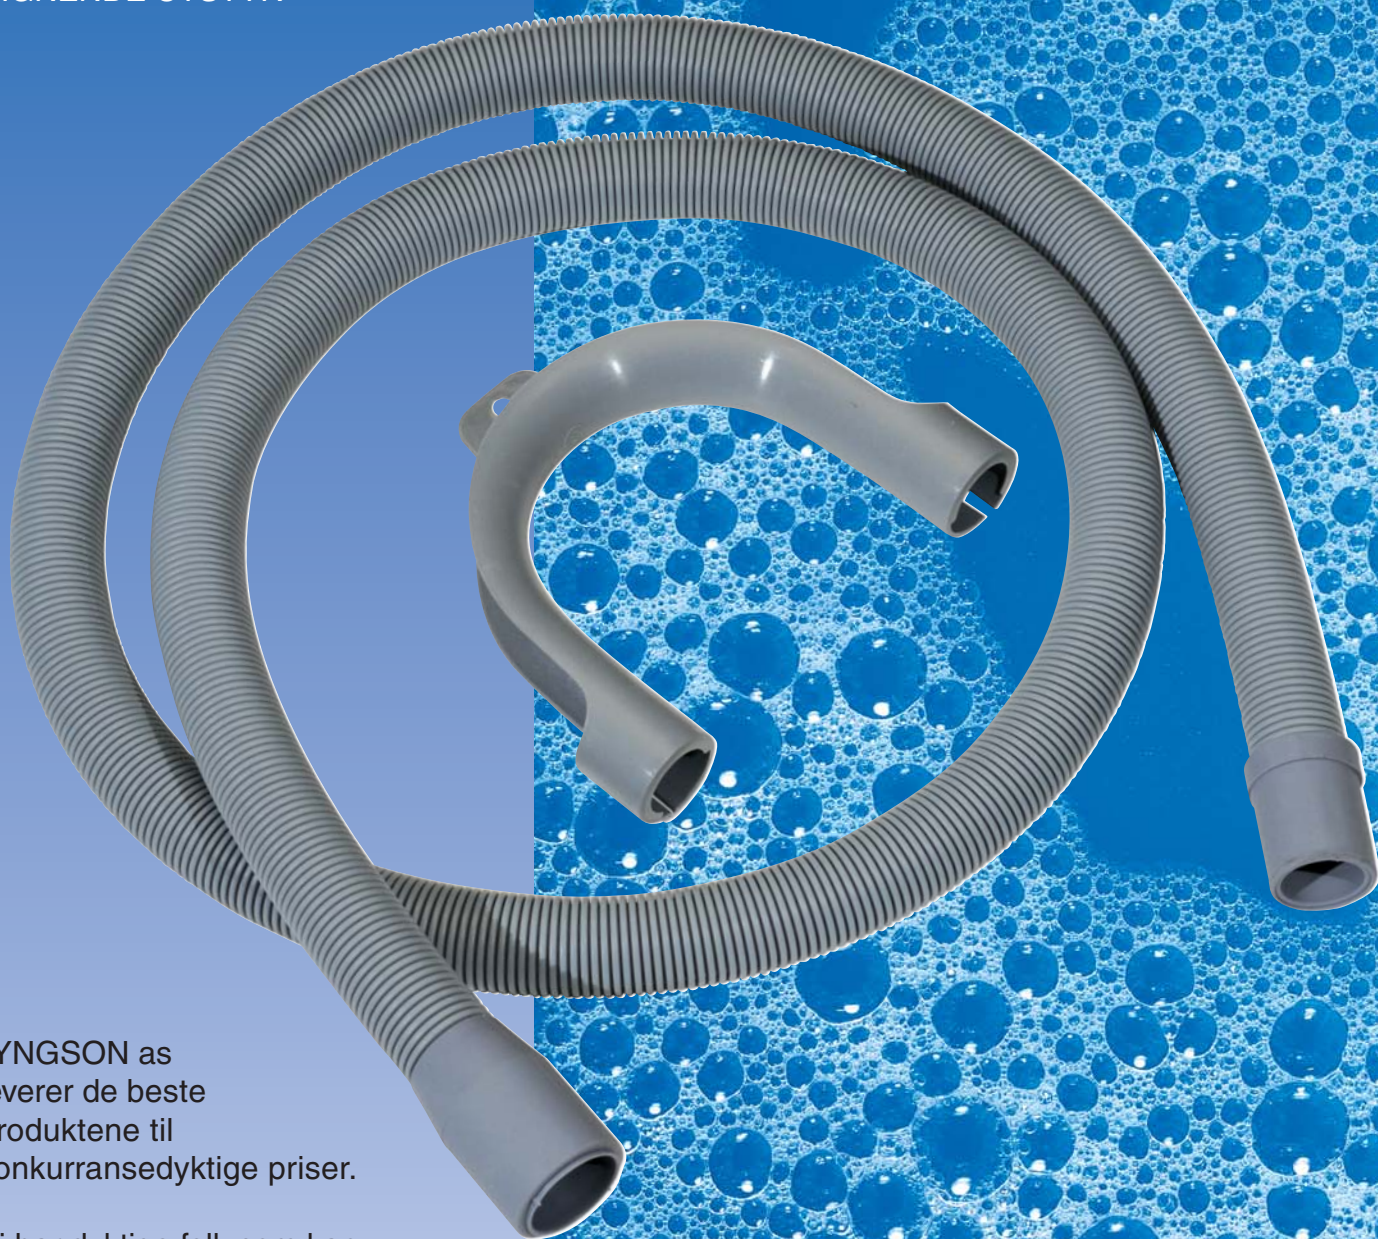

# SANIFLEX Avløpsslange

FOR OPPVASKMASKIN,  
VASKEMASKIN OG  
LIGNENDE UTSTYR

LYNGSON as  
leverer de beste  
produktene til  
konkurransedyktige priser.

Vi har dyktige folk som kan  
være oppdaterte rådgivere.  
-Så spør oss om råd og  
veiledning!

# LYNGSON

KOMPETANSE - KVALITET - VALGFRIHET

VARENUMMER	TYPE	LENGDE mm.	DIM. SLANGE mm.	DIM.AVLØP mm.
930 4909	H-4/3	1500	3/4"	19x22
930 4913	H-4/3	2500	3/4"	19x22
930 4923	H-Rull	25000	3/4"	
930 4943	Bøyle for 3/4" slange		3/4"	
930 4933	Muffe			19
930 4936	Muffe			22

*Opphengsbøyle for 3/4 slange*

*Slangene fås i 1,5, 2,5 og 25 meters lengder.*