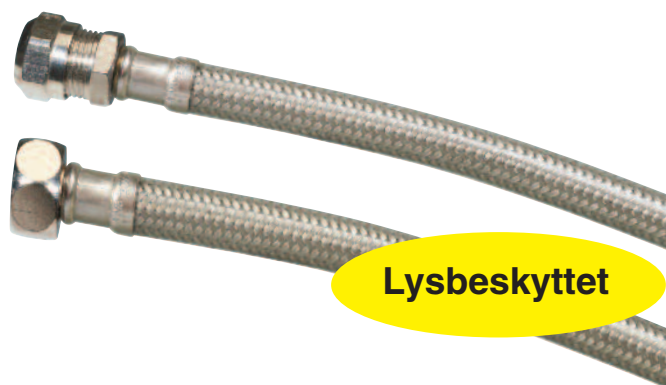

Vi har dyktige folk som kan
være oppdaterte rådgivere.

-Så spør oss om
råd og veiledning!

LYNGSON

KOMPETANSE - KVALITET - VALGFRIHET

Lysbeskyttet

Koblingsrør med de beste egenskapene

- Godkjent for alle sanitærinstallasjoner
- Høyfleksibel • Hurtig montering
- Lavere installasjonskostnader
- Lengre levetid • Sikker mot trykkstøt
- Standard i mange lengder og dimensjoner
- Avsinkingfrie kuplinger

TEKNSIKE DATA

Materiale:	Pex rør med omspunnet hvit polyamid-tråd.
Bruksområde:	Drikke/kaffeautomater hvor ledningen blir liggende synlig og ubeskyttet.
Maks driftstemp:	95°C.
Godkjenning:	Byggforsk BYGGFORSK

Flexibel koblingsledning

Godkjent for alle sanitær- og vannbærende installasjoner, hvor det kreves godkjenning, altså der det tidligere kun har vært godkjent med kobberør og stålrør.

	DIM. anslutning	LENGDE mm.	VARENUMMER
	1/2"-1/2"	800	930 56 03
	1/2"-1/2"	1200	930 56 05
	1/2"-1/2"	1500	930 56 07
	1/2"-1/2"	800	930 56 09
	1/2"-1/2"	1200	930 56 12
	1/2"-1/2"	1500	930 56 14
	1/2"-3/4"	800	930 56 16
	1/2"-3/4"	1200	930 56 18
	1/2"-3/4"	1500	930 56 21
	1/2"-3/4"	2000	930 56 23
	1/2"-3/4"	800	930 56 25
	1/2"-3/4"	1200	930 56 27
	3/4"-3/4"	1200	930 56 29
	3/4"-3/4"	1500	930 56 32
	3/4"-3/4"	2000	930 56 34

Koblingsrør med de beste egenskapene

- Godkjent for alle sanitærinstallasjoner
- Høyfleksibel • Hurtig montering
- Lavere installasjonskostnader
- Lengre levetid • Sikker mot trykkstøt
- Standard i mange lengder og dimensjoner
- Avsinkingsfrie kuplinger