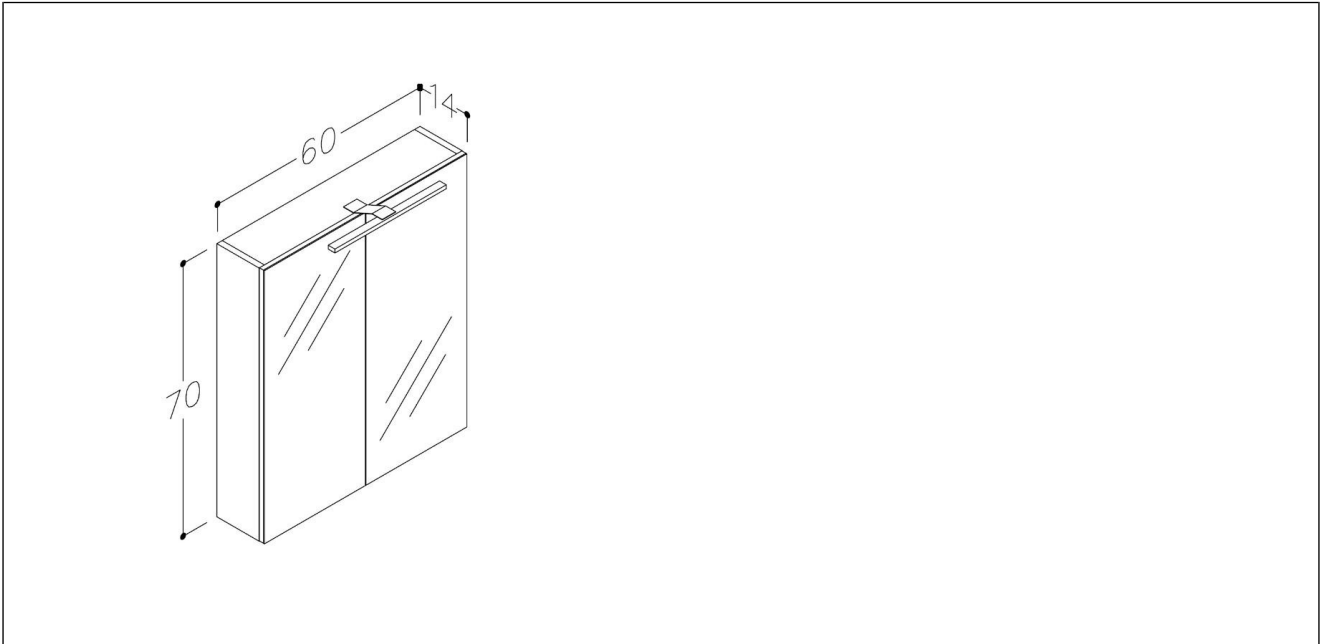

Opplever du utfordringer eller har spørsmål vedrørende rengjøring og vedlikehold, kontakt leverandøren for veiledning og assistanse.

Teknisk Tegning

Deletegning

Montering

Monteres i henhold til medfølgende manual. Installasjonen utføres av fagmann.

Reklamasjonsvilkår

Korsbakken Bad følger norsk kjøpslov med reklamasjonsrett på fabrikasjonsfeil, og tilbyr service på produkter i inntil 5 år.

Anvisning for deponering

Produktet bringes til godkjent gjenvinningsstasjon og sorteres i henhold til gjeldende retningslinjer.