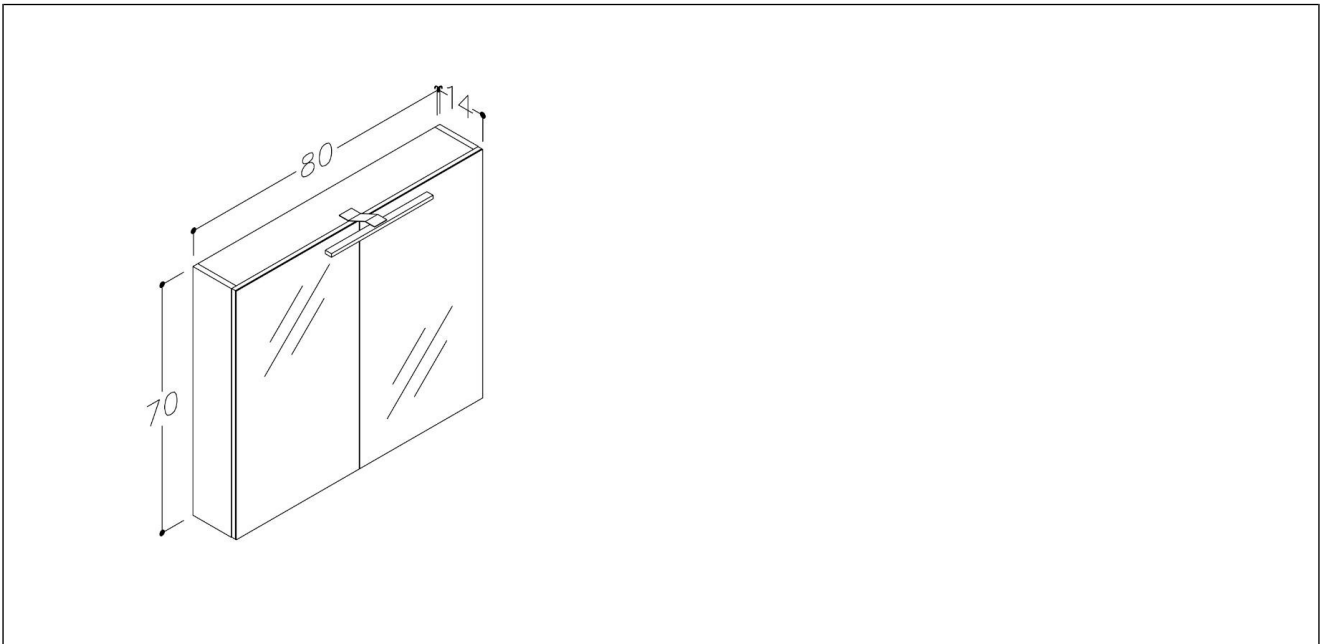

Opplever du utfordringer eller har spørsmål vedrørende rengjøring og vedlikehold, kontakt leverandøren for veiledning og assistanse.

Teknisk Tegning

Deletegning

Montering

Monteres i henhold til medfølgende manual. Installasjonen utføres av fagmann.

Reklamasjonsvilkår

Korsbakken Bad følger norsk kjøpslov med reklamasjonsrett på fabrikasjonsfeil, og tilbyr service på produkter i inntil 5 år.

Anvisning for deponering

Produktet bringes til godkjent gjenvinningsstasjon og sorteres i henhold til gjeldende retningslinjer.