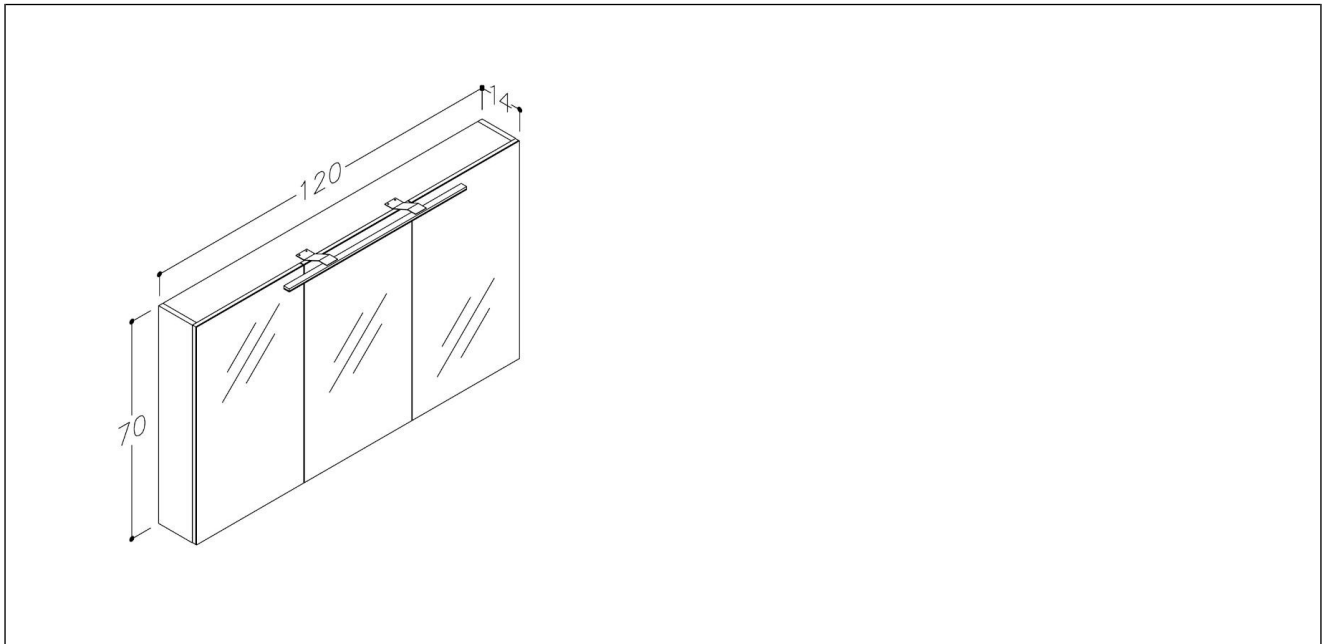

Opplever du utfordringer eller har spørsmål vedrørende rengjøring og vedlikehold, kontakt leverandøren for veiledning og assistanse.

Teknisk Tegning

Deletegning

Montering

Monteres i henhold til medfølgende manual. Installasjonen utføres av fagmann.

Reklamasjonsvilkår

Korsbakken Bad følger norsk kjøpslov med reklamasjonsrett på fabrikasjonsfeil, og tilbyr service på produkter i inntil 5 år.

Anvisning for deponering

Produktet bringes til godkjent gjenvinningsstasjon og sorteres i henhold til gjeldende retningslinjer.