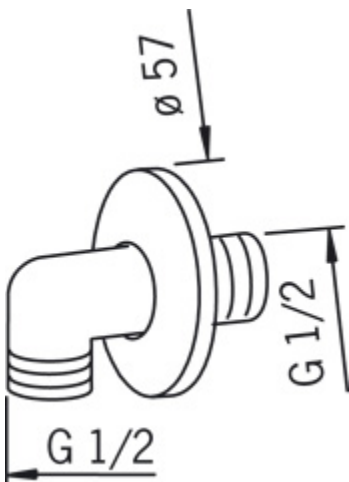

Oras (261998)

Veggkupling for dusjslange, G1/2x1/2

Farge: Forkrommet

NRF: 4202868

EAN code: 6414150016554

Beskrivelse: Vinkel m/rosett for dusjslange

Teknisk informasjon

Mål